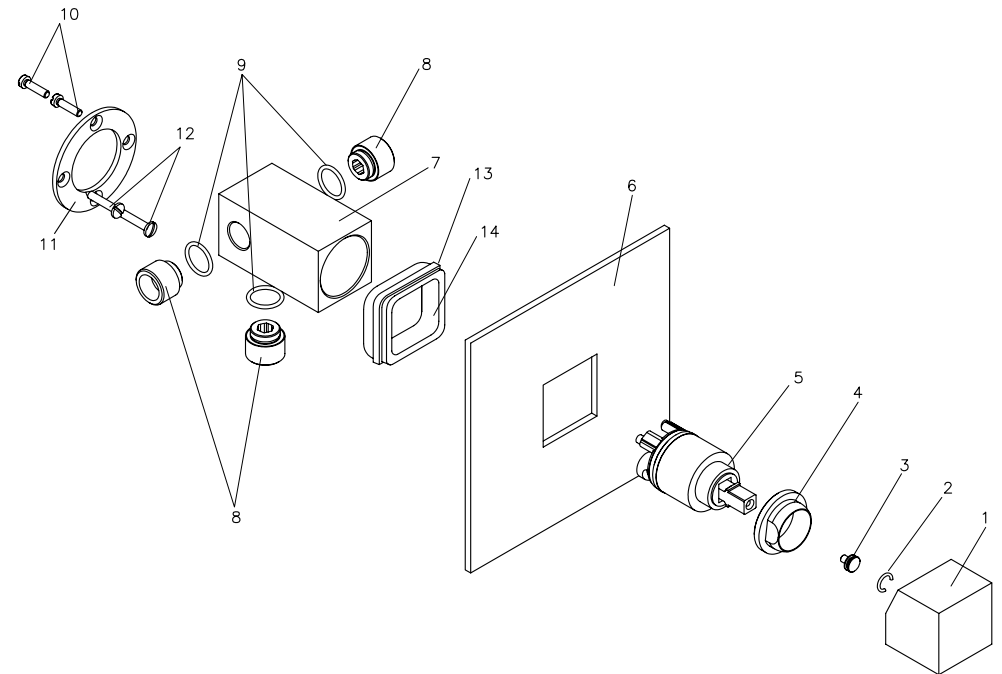

039.431

dimensiones
dimensions

039.431

Ducha empotrada
wall mounted shower

Item	Cant. Pcs.	Codigo Code	Observ.
1	1	825.829	
2	1	880.019	
3	1	825.863	
4	1	825.844	
5	1	500.359	
6	1	825.983	
7	1	825.798	
8	3	825.538	
9	3	885.012	
10	2	870.102	
11	1	825.888	
12	2	870.138	
13	2	895.074	
14	1	885.070	