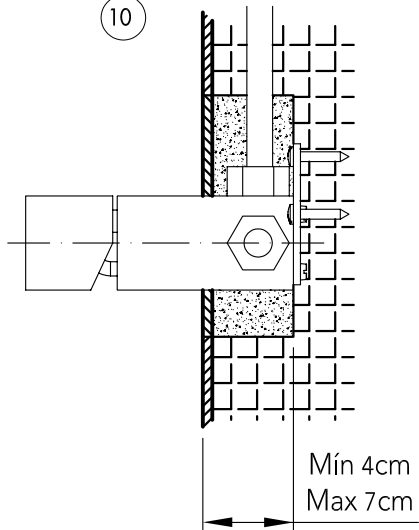

039.431

dimensiones
dimensions

039.431

Ducha empotrada
wall mounted shower

Item	Cant. Pcs.	Codigo Code	Observ.
1	1	825.829	
2	1	880.019	
3	1	825.863	
4	1	825.844	
5	1	500.359	
6	1	825.983	
7	1	825.798	
8	3	825.538	
9	3	885.012	
10	2	870.102	
11	1	825.888	
12	2	870.138	
13	2	895.074	
14	1	885.070	

8

CALIENTE
HOT Min:
10 L|min
3-4 Bar

FRIA
COLD Min:
10 L|min
3-4 Bar

9

10

11

12