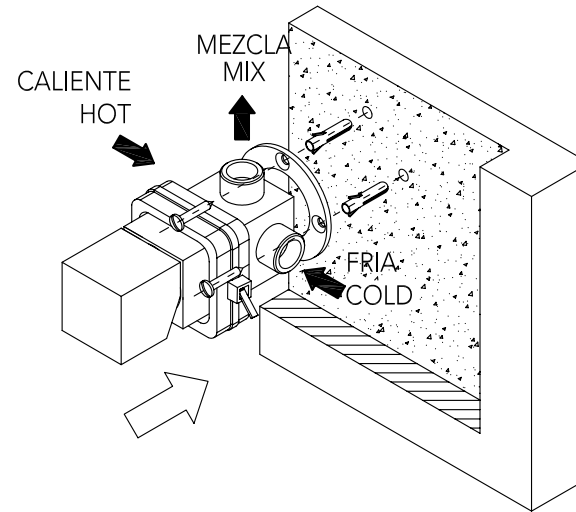

039.431

dimensiones
dimensions

039.431

Ducha empotrada
wall mounted shower

Item	Cant. Pcs.	Codigo Code	Observ.
1	1	825.829	
2	1	880.019	
3	1	825.863	
4	1	825.844	
5	1	500.359	
6	1	825.983	
7	1	825.798	
8	3	825.538	
9	3	885.012	
10	2	870.102	
11	1	825.888	
12	2	870.138	
13	2	895.074	
14	1	885.070	

8

CALIENTE
HOT Min:
10 L|min
3-4 Bar

FRIA
COLD Min:
10 L|min
3-4 Bar

9

10

11

12