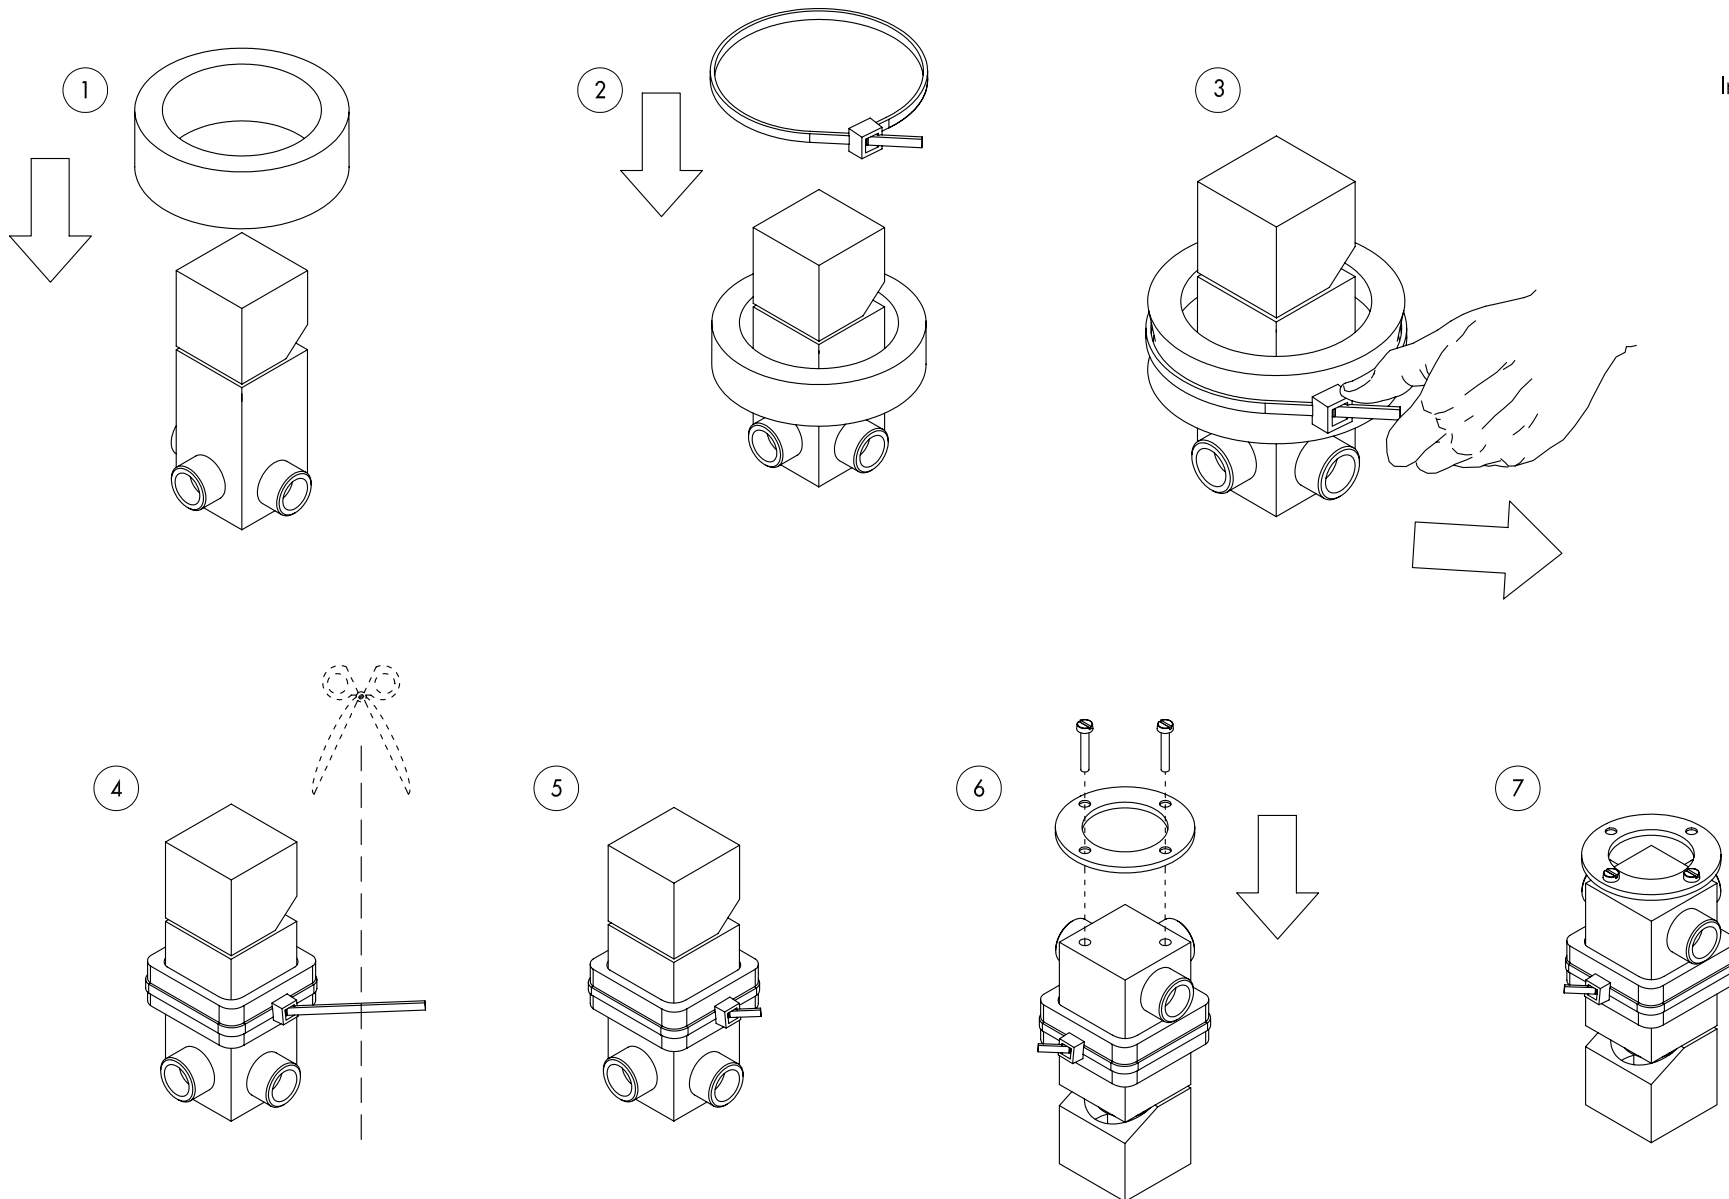

039.431

dimensiones
dimensions

039.431

Ducha empotrada
wall mounted shower

Item	Cant. Pcs.	Codigo Code	Observ.
1	1	825.829	
2	1	880.019	
3	1	825.863	
4	1	825.844	
5	1	500.359	
6	1	825.983	
7	1	825.798	
8	3	825.538	
9	3	885.012	
10	2	870.102	
11	1	825.888	
12	2	870.138	
13	2	895.074	
14	1	885.070	