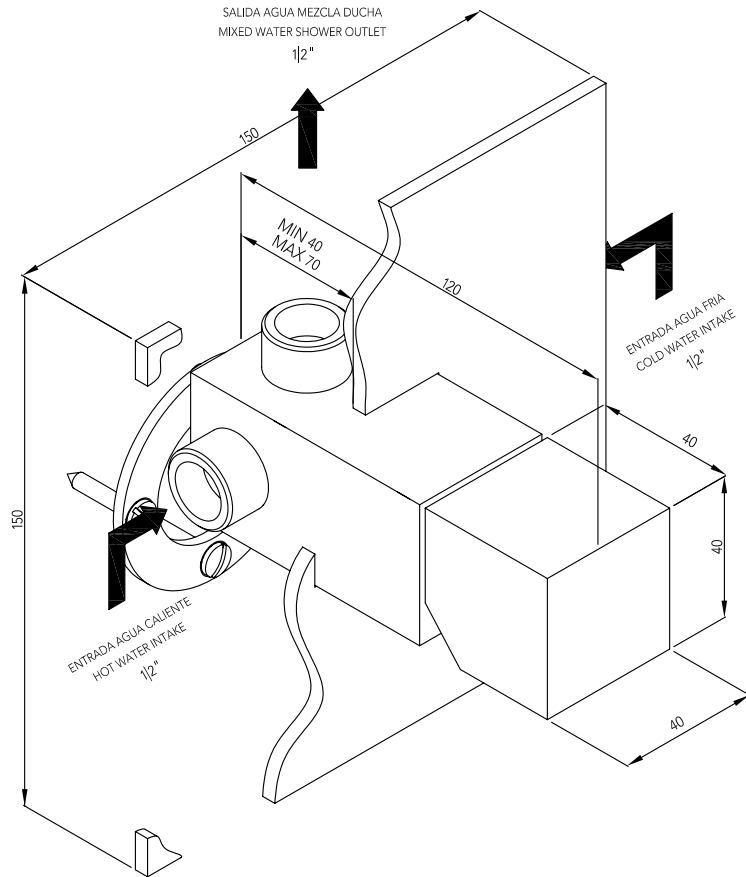

039.431

dimensiones
dimensions

039.431

Ducha empotrada
wall mounted shower

Item	Cant. Pcs.	Codigo Code	Observ.
1	1	825.829	
2	1	880.019	
3	1	825.863	
4	1	825.844	
5	1	500.359	
6	1	825.983	
7	1	825.798	
8	3	825.538	
9	3	885.012	
10	2	870.102	
11	1	825.888	
12	2	870.138	
13	2	895.074	
14	1	885.070	

8

CALIENTE
HOT Min:
10 L|min
3-4 Bar

FRIA
COLD Min:
10 L|min
3-4 Bar

9

10

11

12