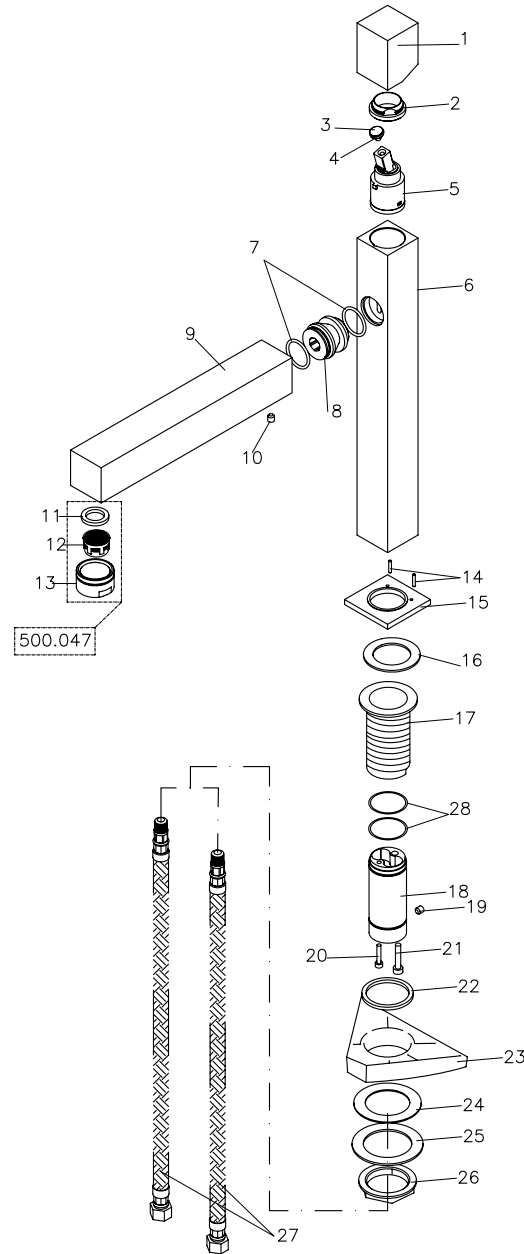

039.607

039.607

dimensiones
dimensions

monomando fregadera giratoria
single lever swivel kitchen mixer

Item	Cant. Pcs.	Codigo Code	Observ.
1	1	825.808	039.607.110
1	1	600.173	039.607.711
1	1	600.141	039.607.621
2	1	825.848	
3	1	825.863	
4	1	880.019	
5	1	600.015	
6	1	826.201	
7	2	885.094	
8	1	825.805	
9	1	826.200	
10	1	870.108	
11	1	885.074	
12	1	501.047	12L/min
12	1	501.395	optional 8.3L/min
13	1	100.047	
13	1	100.395	
14	2	870.132	
15	1	826.204	
16	1	830.038	
17	1	826.203	
18	1	826.202	
19	1	870.058	
20	1	870.131	
21	1	870.124	
22	1	885.165	
23	1	810.096	
24	1	885.071	
25	1	830.030	
26	1	825.122	
27	1	600.521	
27	1	600.501X	OPTIONAL NSF approved
28	2	885.154	