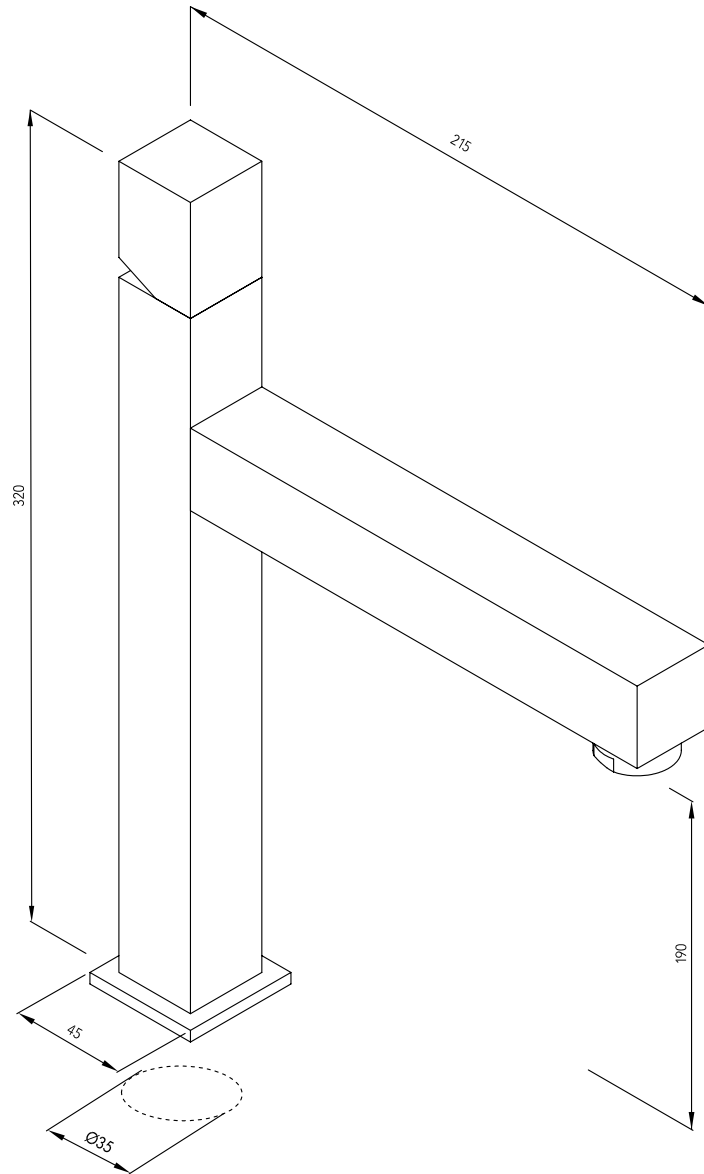

039.607

039.607

dimensiones
dimensions

monomando fregadera giratoria
single lever swivel kitchen mixer

Item	Cant. Pcs.	Codigo Code	Observ.
1	1	825.808	039.607.110
1	1	600.173	039.607.711
1	1	600.141	039.607.621
2	1	825.848	
3	1	825.863	
4	1	880.019	
5	1	600.015	
6	1	826.201	
7	2	885.094	
8	1	825.805	
9	1	826.200	
10	1	870.108	
11	1	885.074	
12	1	501.047	12L/min
12	1	501.395	optional 8.3L/min
13	1	100.047	
13	1	100.395	
14	2	870.132	
15	1	826.204	
16	1	830.038	
17	1	826.203	
18	1	826.202	
19	1	870.058	
20	1	870.131	
21	1	870.124	
22	1	885.165	
23	1	810.096	
24	1	885.071	
25	1	830.030	
26	1	825.122	
27	1	600.521	
27	1	600.501X	OPTIONAL NSF approved
28	2	885.154	