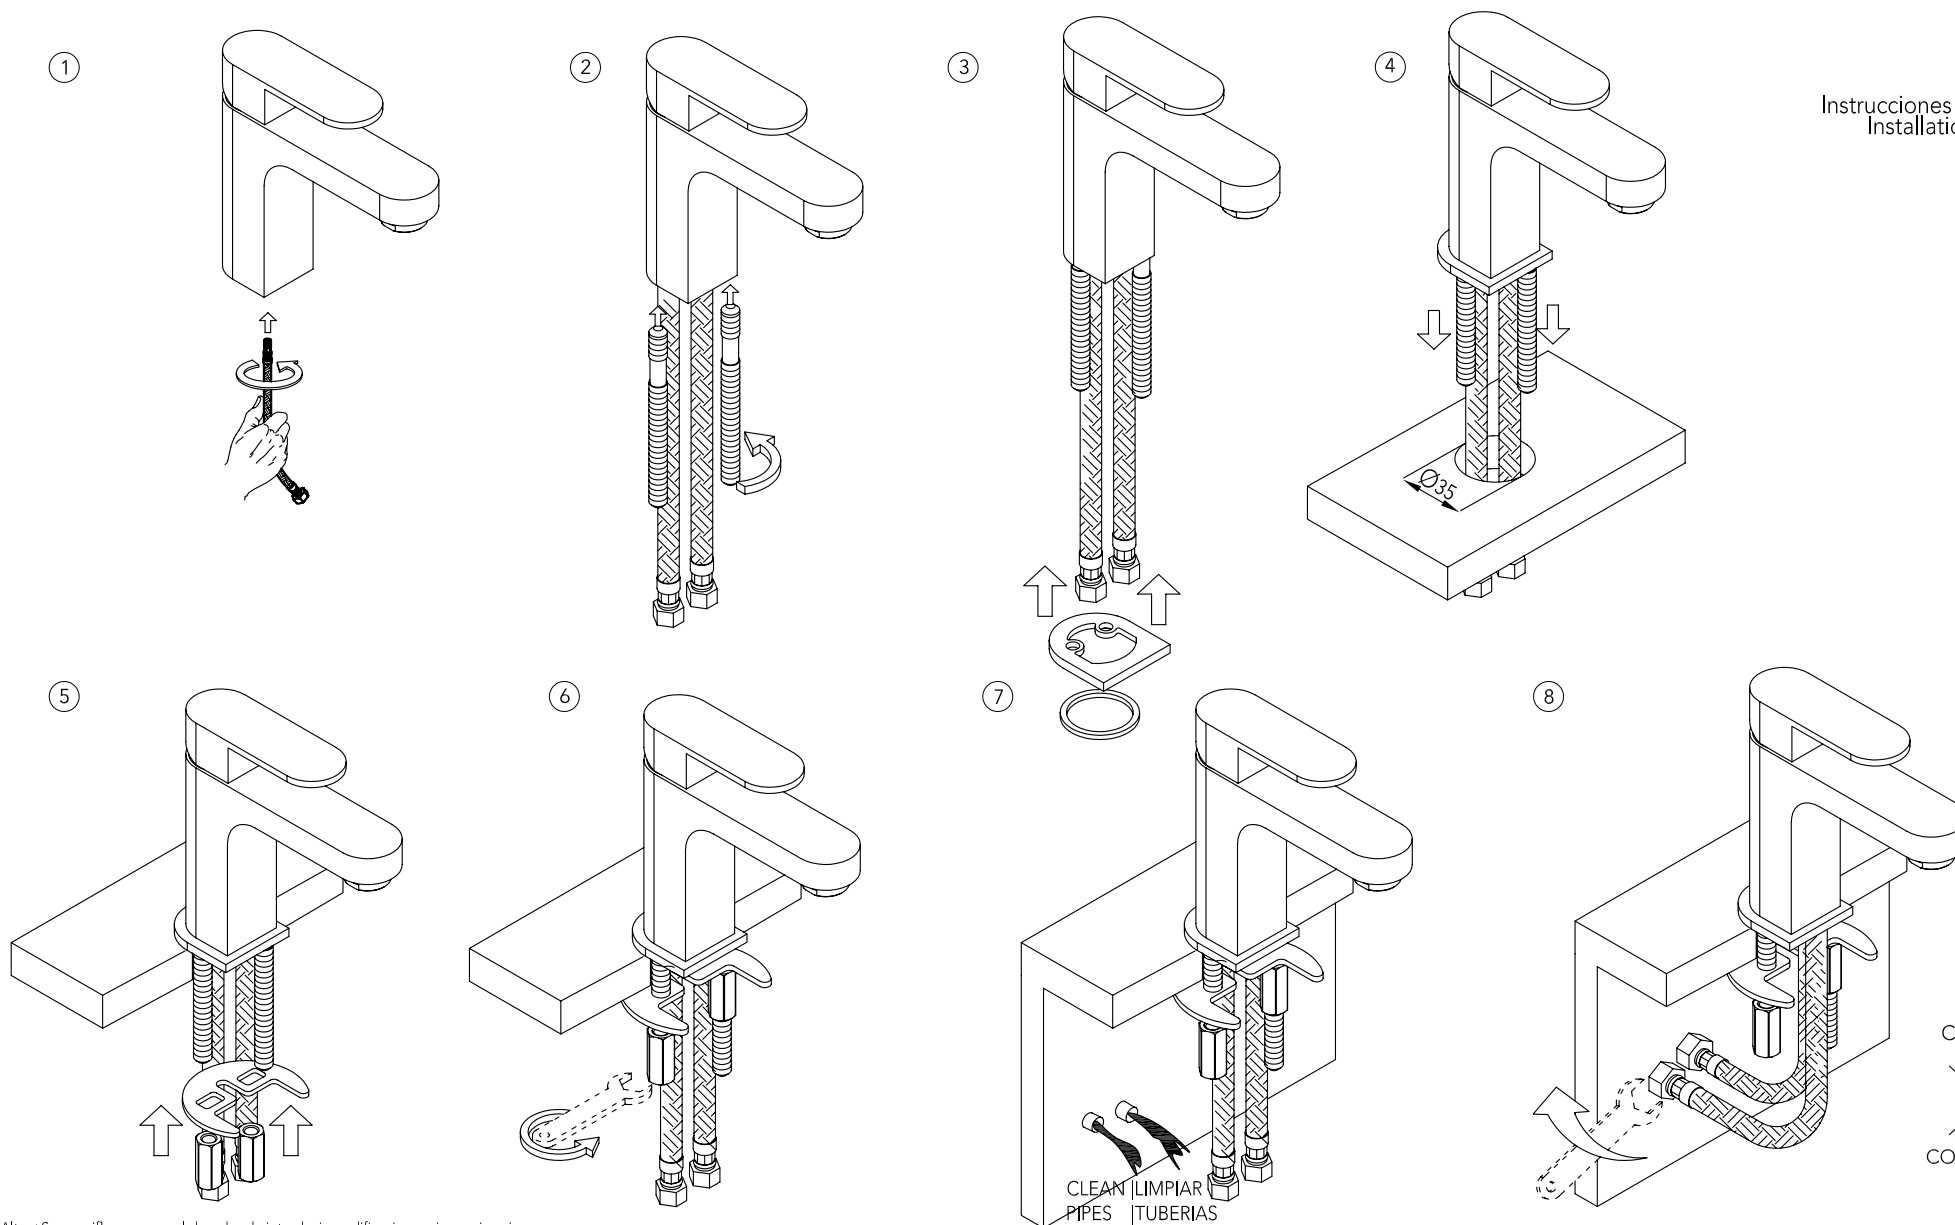

[Altro+Supergrif] no se responsabiliza de ningún desperfecto, mal funcionamiento o avería causadas por un uso incorrecto del producto si se detecta que no se han seguido las recomendaciones de instalación y uso según se indican en las instrucciones y garantía del producto.
[Altro+Supergrif] is not liable for any defective product due to not following the attached user's instructions and or misuse, or abuse of product. In this case all warranties will be cancelled.

006.106

Instrucciones de instalación
Installation instructions

[Altro+Supergrif] se reserva el derecho de introducir modificaciones sin previo aviso.
[Altro+Supergrif] reserves the right to make modifications without prior notice.