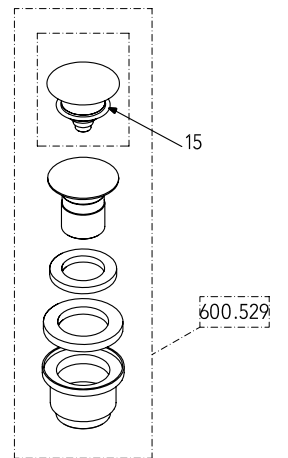

006.106  
006.196

dimensiones  
dimensions

006.106  
006.196

lavabo monomando  
single lever basin mixer

Item	Cant. Pcs.	Codigo Code	Observ.
1	1	826.500	
2	1	870.058	
3	1	810.223	
4	1	826.501	
5	1	826.502	
6	1	600.018	
7	1	820.279	
8	1	826.530	
9	2	870.186	
10	1	885.139	
11	1	875.172	
12	2	870.187	
13	1	500.047	
14	2	600.501	
15	1	601.529	