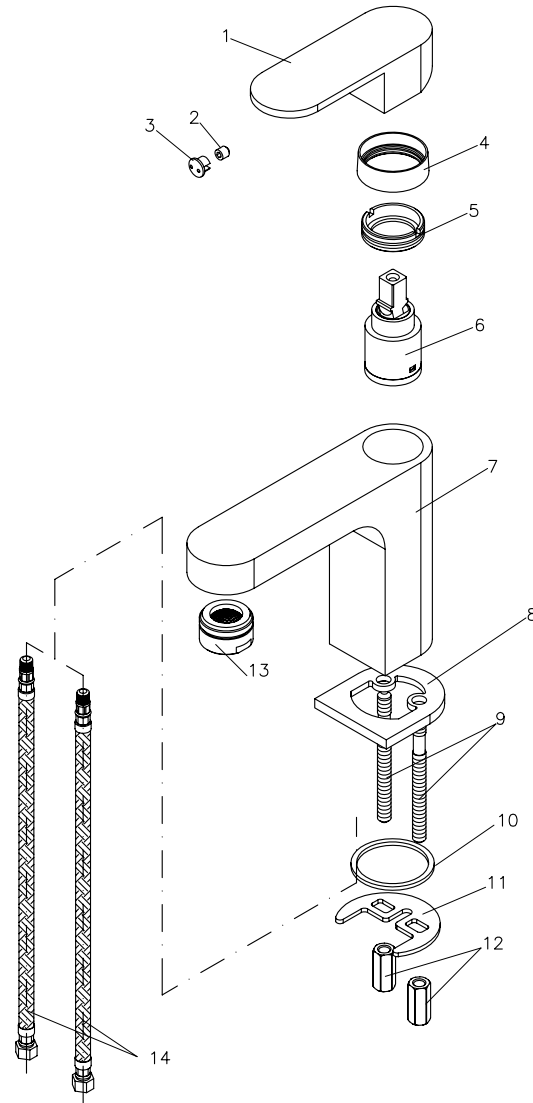

006.106  
006.196

dimensiones  
dimensions

006.106  
006.196

lavabo monomando  
single lever basin mixer

Item	Cant. Pcs.	Codigo Code	Observ.
1	1	826.500	
2	1	870.058	
3	1	810.223	
4	1	826.501	
5	1	826.502	
6	1	600.018	
7	1	820.279	
8	1	826.530	
9	2	870.186	
10	1	885.139	
11	1	875.172	
12	2	870.187	
13	1	500.047	
14	2	600.501	
15	1	601.529	