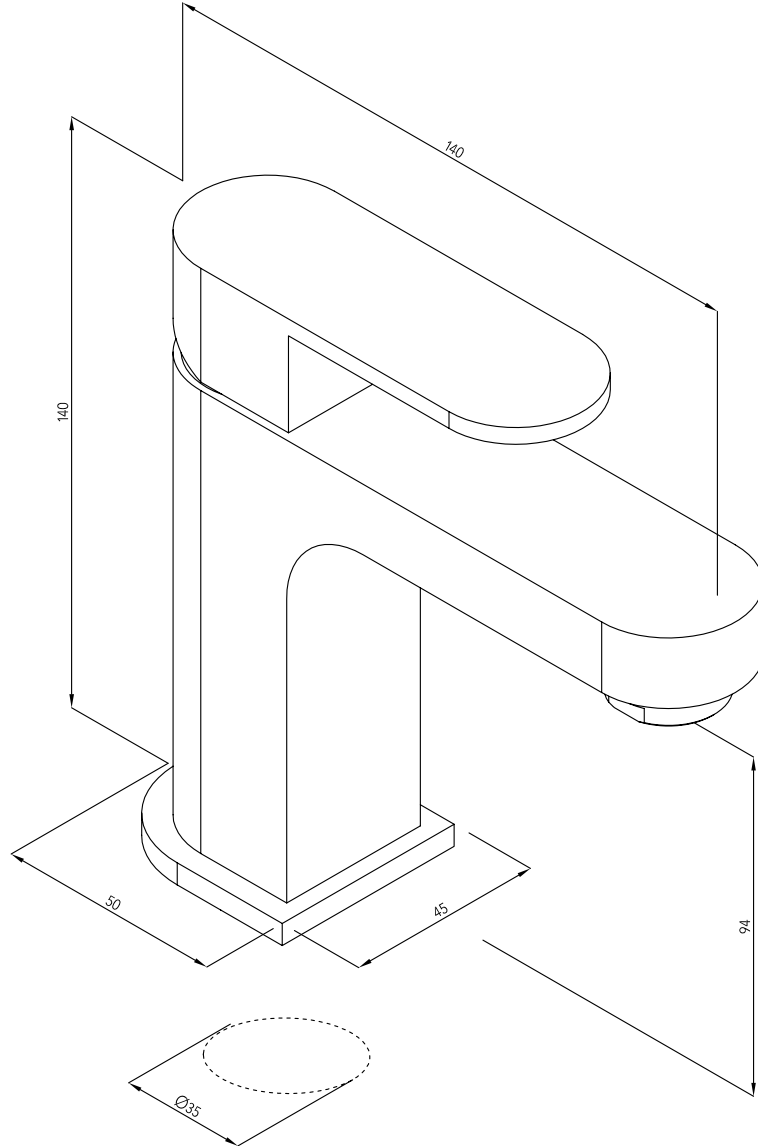

006.106  
006.196

dimensiones  
dimensions

006.106  
006.196

lavabo monomando  
single lever basin mixer

Item	Cant. Pcs.	Codigo Code	Observ.
1	1	826.500	
2	1	870.058	
3	1	810.223	
4	1	826.501	
5	1	826.502	
6	1	600.018	
7	1	820.279	
8	1	826.530	
9	2	870.186	
10	1	885.139	
11	1	875.172	
12	2	870.187	
13	1	500.047	
14	2	600.501	
15	1	601.529	