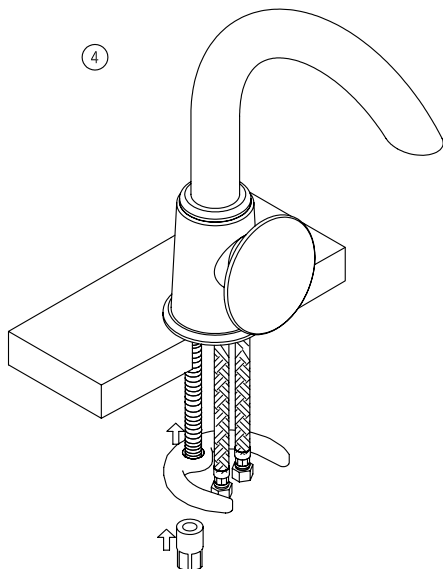

064.107
065.107

Instrucciones de instalación
Installation instructions

①

②

③

④

⑤

⑥

⑦

CLEAN | LIMPIAR
PIPES | TUBERIAS