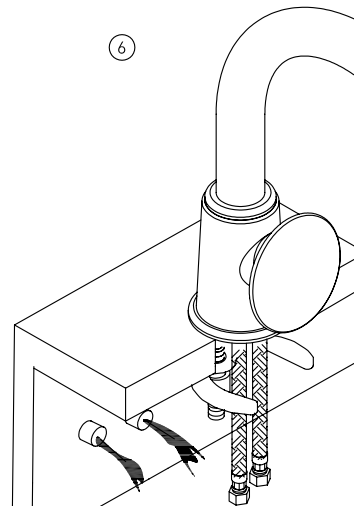

064.107
065.107

Instrucciones de instalación
Installation instructions

①

②

③

④

⑤

⑥

⑦

CLEAN | LIMPIAR
PIPES | TUBERIAS