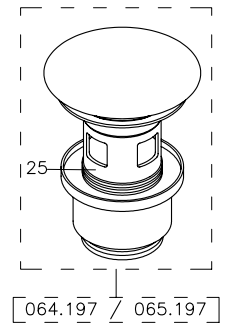

064.107

dimensiones
dimensions

064.107
065.107

lavabo monomando
single lever basin mixer

Item	Cant. Pcs.	Codigo Code	Observ.
1	1	826.109	
2	2	885.003	
3	1	880.011	
4	1	810.174	
5	1	826.128	
6	1	826.111	
7	1	500.681	
8	1	885.110	
9	1	895.080	064.107 NAUTILUS
9.1	1	895.081	065.107 ULYSSES
10	1	885.103	
11	1	826.105	
12	1	600.025	
13	1	826.110	
14	1	885.057	
15	1	826.114	
16	1	600.337	064.107 NAUTILUS
17	1	600.338	065.107 ULYSSES
18	1	885.118	
19	1	826.108	
20	1	885.119	
21	1	600.501	3/8" gas
21	1	600.501X	9/16"
22	1	875.023	
23	1	870.059	
24	1	870.043	
25	1	601.529	064.197/065.197

065.107

dimensiones
dimensions

064.107
065.107

lavabo monomando
single lever basin mixer

Item	Cant. Pcs.	Codigo Code	Observ.
1	1	826.109	
2	2	885.003	
3	1	880.011	
4	1	810.174	
5	1	826.128	
6	1	826.111	
7	1	500.681	
8	1	885.110	
9	1	895.080	064.107 NAUTILUS
9.1	1	895.081	065.107 ULYSSES
10	1	885.103	
11	1	826.105	
12	1	600.025	
13	1	826.110	
14	1	885.057	
15	1	826.114	
16	1	600.337	064.107 NAUTILUS
17	1	600.338	065.107 ULYSSES
18	1	885.118	
19	1	826.108	
20	1	885.119	
21	1	600.501	3/8" gas
21	1	600.501X	9/16"
22	1	875.023	
23	1	870.059	
24	1	870.043	
25	1	601.529	064.197/065.197