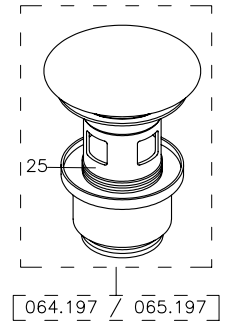

064.107

dimensiones
dimensions

064.107
065.107

lavabo monomando
single lever basin mixer

Item	Cant. Pcs.	Codigo Code	Observ.
1	1	826.109	
2	2	885.003	
3	1	880.011	
4	1	810.174	
5	1	826.128	
6	1	826.111	
7	1	500.681	
8	1	885.110	
9	1	895.080	064.107 NAUTILUS
9.1	1	895.081	065.107 ULYSSES
10	1	885.103	
11	1	826.105	
12	1	600.025	
13	1	826.110	
14	1	885.057	
15	1	826.114	
16	1	600.337	064.107 NAUTILUS
17	1	600.338	065.107 ULYSSES
18	1	885.118	
19	1	826.108	
20	1	885.119	
21	1	600.501	3/8" gas
21	1	600.501X	9/16"
22	1	875.023	
23	1	870.059	
24	1	870.043	
25	1	601.529	064.197/065.197

065.107

dimensiones
dimensions

064.107
065.107

lavabo monomando
single lever basin mixer

Item	Cant. Pcs.	Codigo Code	Observ.
1	1	826.109	
2	2	885.003	
3	1	880.011	
4	1	810.174	
5	1	826.128	
6	1	826.111	
7	1	500.681	
8	1	885.110	
9	1	895.080	064.107 NAUTILUS
9.1	1	895.081	065.107 ULYSSES
10	1	885.103	
11	1	826.105	
12	1	600.025	
13	1	826.110	
14	1	885.057	
15	1	826.114	
16	1	600.337	064.107 NAUTILUS
17	1	600.338	065.107 ULYSSES
18	1	885.118	
19	1	826.108	
20	1	885.119	
21	1	600.501	3/8" gas
21	1	600.501X	9/16"
22	1	875.023	
23	1	870.059	
24	1	870.043	
25	1	601.529	064.197/065.197