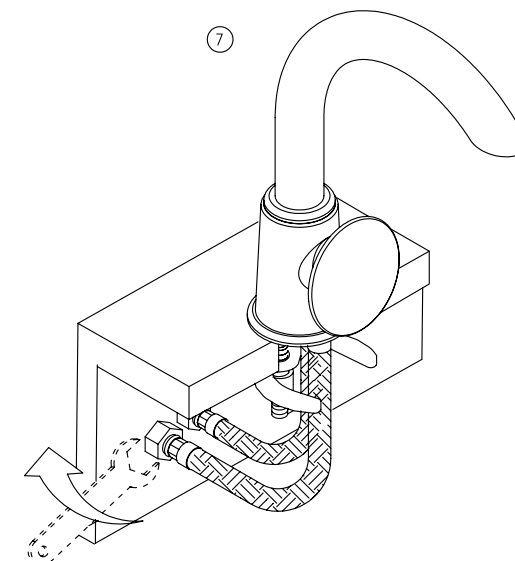

064.107
065.107

Instrucciones de instalación
Installation instructions

①

②

③

④

⑤

⑥

⑦

CLEAN | LIMPIAR
PIPES | TUBERIAS