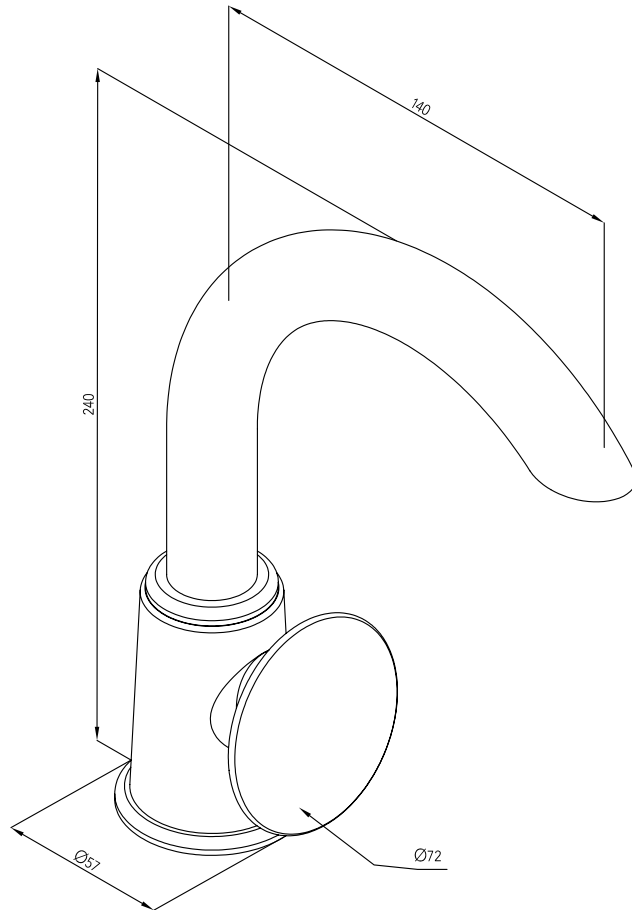

064.107

dimensiones
dimensions

064.107
065.107

lavabo monomando
single lever basin mixer

Item	Cant. Pcs.	Codigo Code	Observ.
1	1	826.109	
2	2	885.003	
3	1	880.011	
4	1	810.174	
5	1	826.128	
6	1	826.111	
7	1	500.681	
8	1	885.110	
9	1	895.080	064.107 NAUTILUS
9.1	1	895.081	065.107 ULYSSES
10	1	885.103	
11	1	826.105	
12	1	600.025	
13	1	826.110	
14	1	885.057	
15	1	826.114	
16	1	600.337	064.107 NAUTILUS
17	1	600.338	065.107 ULYSSES
18	1	885.118	
19	1	826.108	
20	1	885.119	
21	1	600.501	3/8" gas
21	1	600.501X	9/16"
22	1	875.023	
23	1	870.059	
24	1	870.043	
25	1	601.529	064.197/065.197

065.107

dimensiones
dimensions

064.107
065.107

lavabo monomando
single lever basin mixer

Item	Cant. Pcs.	Codigo Code	Observ.
1	1	826.109	
2	2	885.003	
3	1	880.011	
4	1	810.174	
5	1	826.128	
6	1	826.111	
7	1	500.681	
8	1	885.110	
9	1	895.080	064.107 NAUTILUS
9.1	1	895.081	065.107 ULYSSES
10	1	885.103	
11	1	826.105	
12	1	600.025	
13	1	826.110	
14	1	885.057	
15	1	826.114	
16	1	600.337	064.107 NAUTILUS
17	1	600.338	065.107 ULYSSES
18	1	885.118	
19	1	826.108	
20	1	885.119	
21	1	600.501	3/8" gas
21	1	600.501X	9/16"
22	1	875.023	
23	1	870.059	
24	1	870.043	
25	1	601.529	064.197/065.197