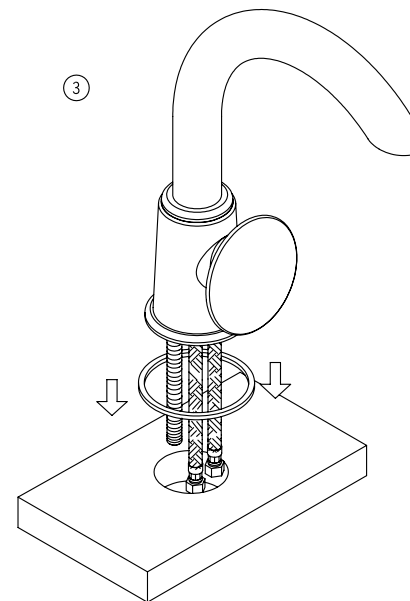

064.107
065.107

Instrucciones de instalación
Installation instructions

①

②

③

④

⑤

⑥

⑦

CLEAN | LIMPIAR
PIPES | TUBERIAS