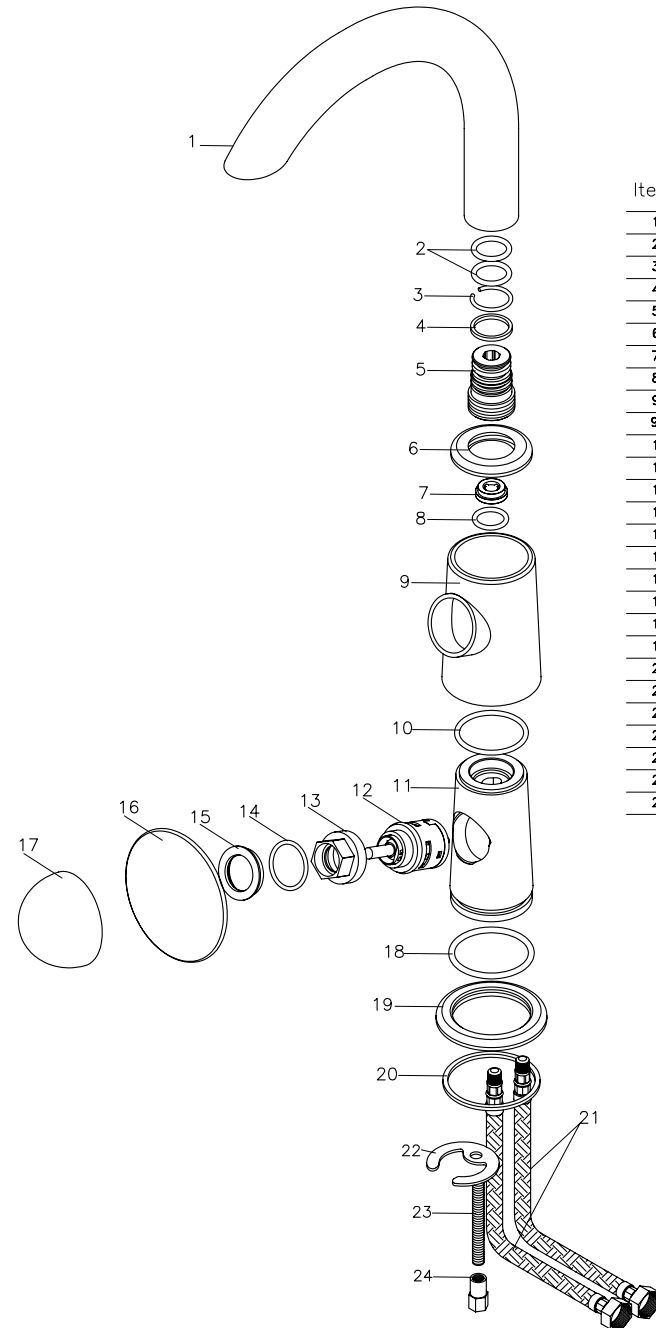

064.107

dimensiones
dimensions

064.107
065.107

lavabo monomando
single lever basin mixer

Item	Cant. Pcs.	Codigo Code	Observ.
1	1	826.109	
2	2	885.003	
3	1	880.011	
4	1	810.174	
5	1	826.128	
6	1	826.111	
7	1	500.681	
8	1	885.110	
9	1	895.080	064.107 NAUTILUS
9.1	1	895.081	065.107 ULYSSES
10	1	885.103	
11	1	826.105	
12	1	600.025	
13	1	826.110	
14	1	885.057	
15	1	826.114	
16	1	600.337	064.107 NAUTILUS
17	1	600.338	065.107 ULYSSES
18	1	885.118	
19	1	826.108	
20	1	885.119	
21	1	600.501	3/8" gas
21	1	600.501X	9/16"
22	1	875.023	
23	1	870.059	
24	1	870.043	
25	1	601.529	064.197/065.197

065.107

dimensiones
dimensions

064.107
065.107

lavabo monomando
single lever basin mixer

Item	Cant. Pcs.	Codigo Code	Observ.
1	1	826.109	
2	2	885.003	
3	1	880.011	
4	1	810.174	
5	1	826.128	
6	1	826.111	
7	1	500.681	
8	1	885.110	
9	1	895.080	064.107 NAUTILUS
9.1	1	895.081	065.107 ULYSSES
10	1	885.103	
11	1	826.105	
12	1	600.025	
13	1	826.110	
14	1	885.057	
15	1	826.114	
16	1	600.337	064.107 NAUTILUS
17	1	600.338	065.107 ULYSSES
18	1	885.118	
19	1	826.108	
20	1	885.119	
21	1	600.501	3/8" gas
21	1	600.501X	9/16"
22	1	875.023	
23	1	870.059	
24	1	870.043	
25	1	601.529	064.197/065.197