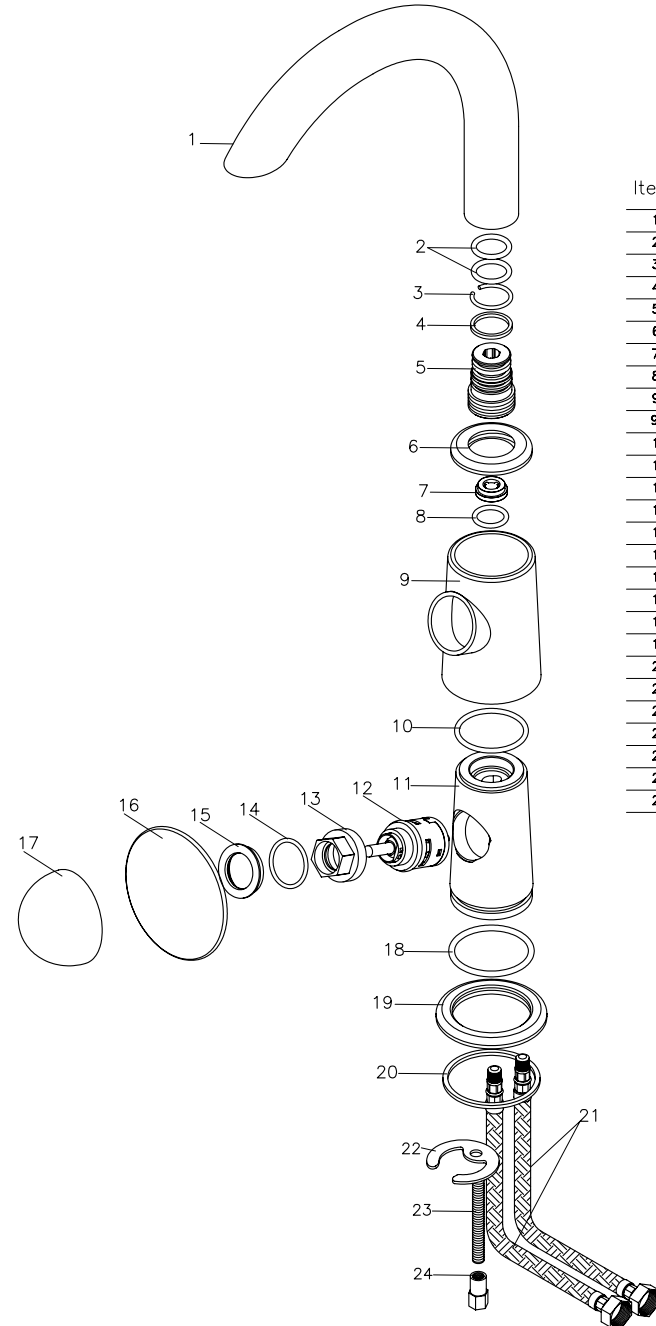

064.107

dimensiones
dimensions

064.107
065.107

lavabo monomando
single lever basin mixer

Item	Cant. Pcs.	Codigo Code	Observ.
1	1	826.109	
2	2	885.003	
3	1	880.011	
4	1	810.174	
5	1	826.128	
6	1	826.111	
7	1	500.681	
8	1	885.110	
9	1	895.080	064.107 NAUTILUS
9.1	1	895.081	065.107 ULYSSES
10	1	885.103	
11	1	826.105	
12	1	600.025	
13	1	826.110	
14	1	885.057	
15	1	826.114	
16	1	600.337	064.107 NAUTILUS
17	1	600.338	065.107 ULYSSES
18	1	885.118	
19	1	826.108	
20	1	885.119	
21	1	600.501	3/8" gas
21	1	600.501X	9/16"
22	1	875.023	
23	1	870.059	
24	1	870.043	
25	1	601.529	064.197/065.197

065.107

dimensiones
dimensions

064.107
065.107

lavabo monomando
single lever basin mixer

Item	Cant. Pcs.	Codigo Code	Observ.
1	1	826.109	
2	2	885.003	
3	1	880.011	
4	1	810.174	
5	1	826.128	
6	1	826.111	
7	1	500.681	
8	1	885.110	
9	1	895.080	064.107 NAUTILUS
9.1	1	895.081	065.107 ULYSSES
10	1	885.103	
11	1	826.105	
12	1	600.025	
13	1	826.110	
14	1	885.057	
15	1	826.114	
16	1	600.337	064.107 NAUTILUS
17	1	600.338	065.107 ULYSSES
18	1	885.118	
19	1	826.108	
20	1	885.119	
21	1	600.501	3/8" gas
21	1	600.501X	9/16"
22	1	875.023	
23	1	870.059	
24	1	870.043	
25	1	601.529	064.197/065.197