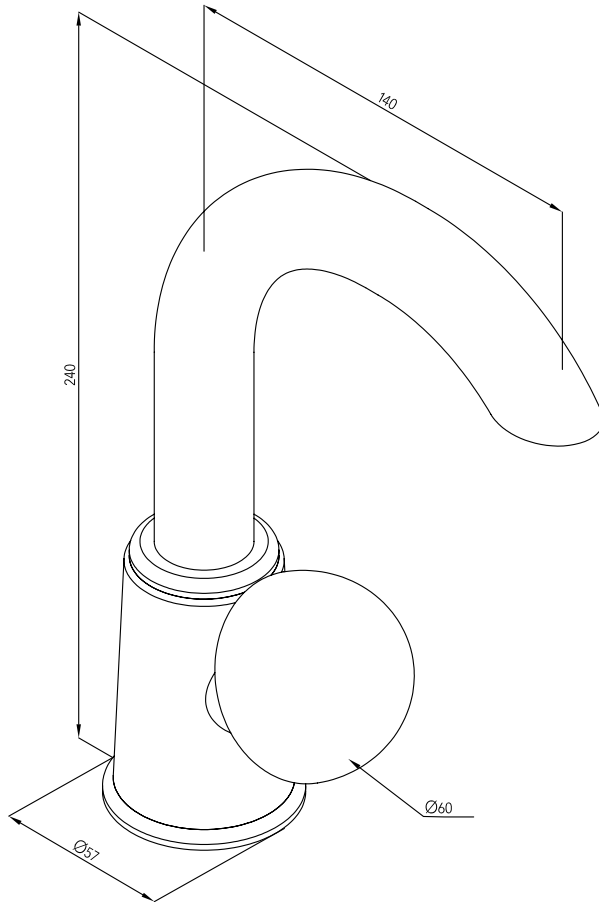

064.107

dimensiones
dimensions

064.107
065.107

lavabo monomando
single lever basin mixer

Item	Cant. Pcs.	Codigo Code	Observ.
1	1	826.109	
2	2	885.003	
3	1	880.011	
4	1	810.174	
5	1	826.128	
6	1	826.111	
7	1	500.681	
8	1	885.110	
9	1	895.080	064.107 NAUTILUS
9.1	1	895.081	065.107 ULYSSES
10	1	885.103	
11	1	826.105	
12	1	600.025	
13	1	826.110	
14	1	885.057	
15	1	826.114	
16	1	600.337	064.107 NAUTILUS
17	1	600.338	065.107 ULYSSES
18	1	885.118	
19	1	826.108	
20	1	885.119	
21	1	600.501	3/8" gas
21	1	600.501X	9/16"
22	1	875.023	
23	1	870.059	
24	1	870.043	
25	1	601.529	064.197/065.197

065.107

dimensiones
dimensions

064.107
065.107

lavabo monomando
single lever basin mixer

Item	Cant. Pcs.	Codigo Code	Observ.
1	1	826.109	
2	2	885.003	
3	1	880.011	
4	1	810.174	
5	1	826.128	
6	1	826.111	
7	1	500.681	
8	1	885.110	
9	1	895.080	064.107 NAUTILUS
9.1	1	895.081	065.107 ULYSSES
10	1	885.103	
11	1	826.105	
12	1	600.025	
13	1	826.110	
14	1	885.057	
15	1	826.114	
16	1	600.337	064.107 NAUTILUS
17	1	600.338	065.107 ULYSSES
18	1	885.118	
19	1	826.108	
20	1	885.119	
21	1	600.501	3/8" gas
21	1	600.501X	9/16"
22	1	875.023	
23	1	870.059	
24	1	870.043	
25	1	601.529	064.197/065.197