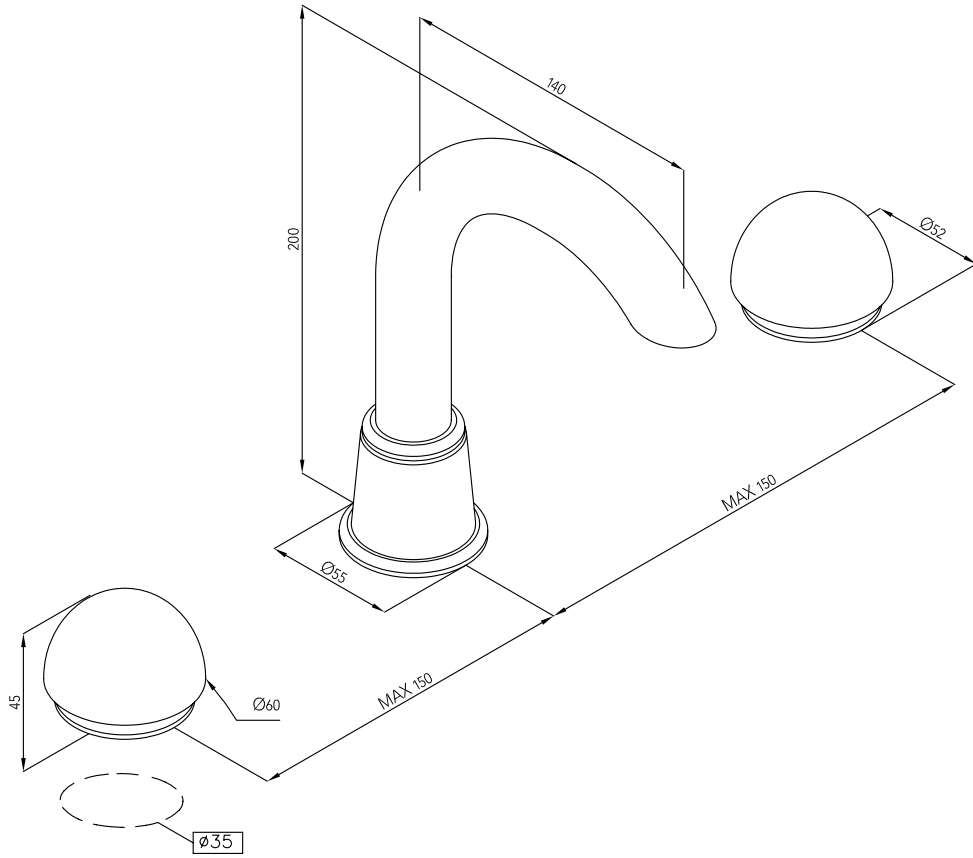

064.101

dimensiones
dimensions

064.101

065.101

bimando batería americana
3 holder basin mixer

Item	Cant. Pcs.	Codigo Code	Observ.
1	1	826.109.040	
2	1	826.113	
3	1	895.075	064.101 NAUTILUS
3.1	1	895.078	065.101 ULYSSES
4	2	885.003	
5	1	880.011	
6	1	810.174	
7	1	826.128	
8	1	500.681	
9	1	885.110	
10	1	885.101	
11	1	826.107	
12	1	885.099	
13	1	875.023	
14	1	870.059	
15	1	870.043	
16	1	826.112	
17	3	885.119	
18	2	500.617	1/2" gas derecha/right
19	2	600.334	065.101 ULYSSES
20	2	600.333	064.101 NAUTILUS
21	2	810.020	
22	2	500.617	
23	2	826.102	
24	2	825.062	
25	2	875.013	
26	2	830.005	
27	2	870.035	
28	2	815.057	
29	2	500.775	1/2" gas izquierda/left
30	1	600.529	064.191 / 065.191

065.101

dimensiones
dimensions

064.101
065.101

bimando batería americana
3 holder basin mixer

Item	Cant. Pcs.	Codigo Code	Observ.
1	1	826.109.040	
2	1	826.113	
3	1	895.075	064.101 NAUTILUS
3.1	1	895.078	065.101 ULYSSES
4	2	885.003	
5	1	880.011	
6	1	810.174	
7	1	826.128	
8	1	500.681	
9	1	885.110	
10	1	885.101	
11	1	826.107	
12	1	885.099	
13	1	875.023	
14	1	870.059	
15	1	870.043	
16	1	826.112	
17	3	885.119	
18	2	500.617	1/2" gas derecha/right
19	2	600.334	065.101 ULYSSES
20	2	600.333	064.101 NAUTILUS
21	2	810.020	
22	2	500.617	
23	2	826.102	
24	2	825.062	
25	2	875.013	
26	2	830.005	
27	2	870.035	
28	2	815.057	
29	2	500.775	1/2" gas izquierda/left
30	1	600.529	064.191 / 065.191