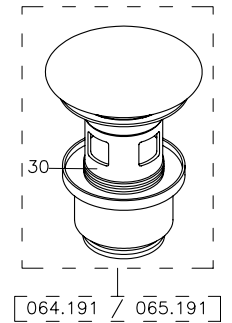

064.101

dimensiones
dimensions

064.101

065.101

bimando batería americana
3 holder basin mixer

Item	Cant. Pcs.	Codigo Code	Observ.
1	1	826.109.040	
2	1	826.113	
3	1	895.075	064.101 NAUTILUS
3.1	1	895.078	065.101 ULYSSES
4	2	885.003	
5	1	880.011	
6	1	810.174	
7	1	826.128	
8	1	500.681	
9	1	885.110	
10	1	885.101	
11	1	826.107	
12	1	885.099	
13	1	875.023	
14	1	870.059	
15	1	870.043	
16	1	826.112	
17	3	885.119	
18	2	500.617	1/2" gas derecha/right
19	2	600.334	065.101 ULYSSES
20	2	600.333	064.101 NAUTILUS
21	2	810.020	
22	2	500.617	
23	2	826.102	
24	2	825.062	
25	2	875.013	
26	2	830.005	
27	2	870.035	
28	2	815.057	
29	2	500.775	1/2" gas izquierda/left
30	1	600.529	064.191 / 065.191

065.101

dimensiones
dimensions

064.101
065.101

bimando batería americana
3 holder basin mixer

Item	Cant. Pcs.	Codigo Code	Observ.
1	1	826.109.040	
2	1	826.113	
3	1	895.075	064.101 NAUTILUS
3.1	1	895.078	065.101 ULYSSES
4	2	885.003	
5	1	880.011	
6	1	810.174	
7	1	826.128	
8	1	500.681	
9	1	885.110	
10	1	885.101	
11	1	826.107	
12	1	885.099	
13	1	875.023	
14	1	870.059	
15	1	870.043	
16	1	826.112	
17	3	885.119	
18	2	500.617	1/2" gas derecha/right
19	2	600.334	065.101 ULYSSES
20	2	600.333	064.101 NAUTILUS
21	2	810.020	
22	2	500.617	
23	2	826.102	
24	2	825.062	
25	2	875.013	
26	2	830.005	
27	2	870.035	
28	2	815.057	
29	2	500.775	1/2" gas izquierda/left
30	1	600.529	064.191 / 065.191