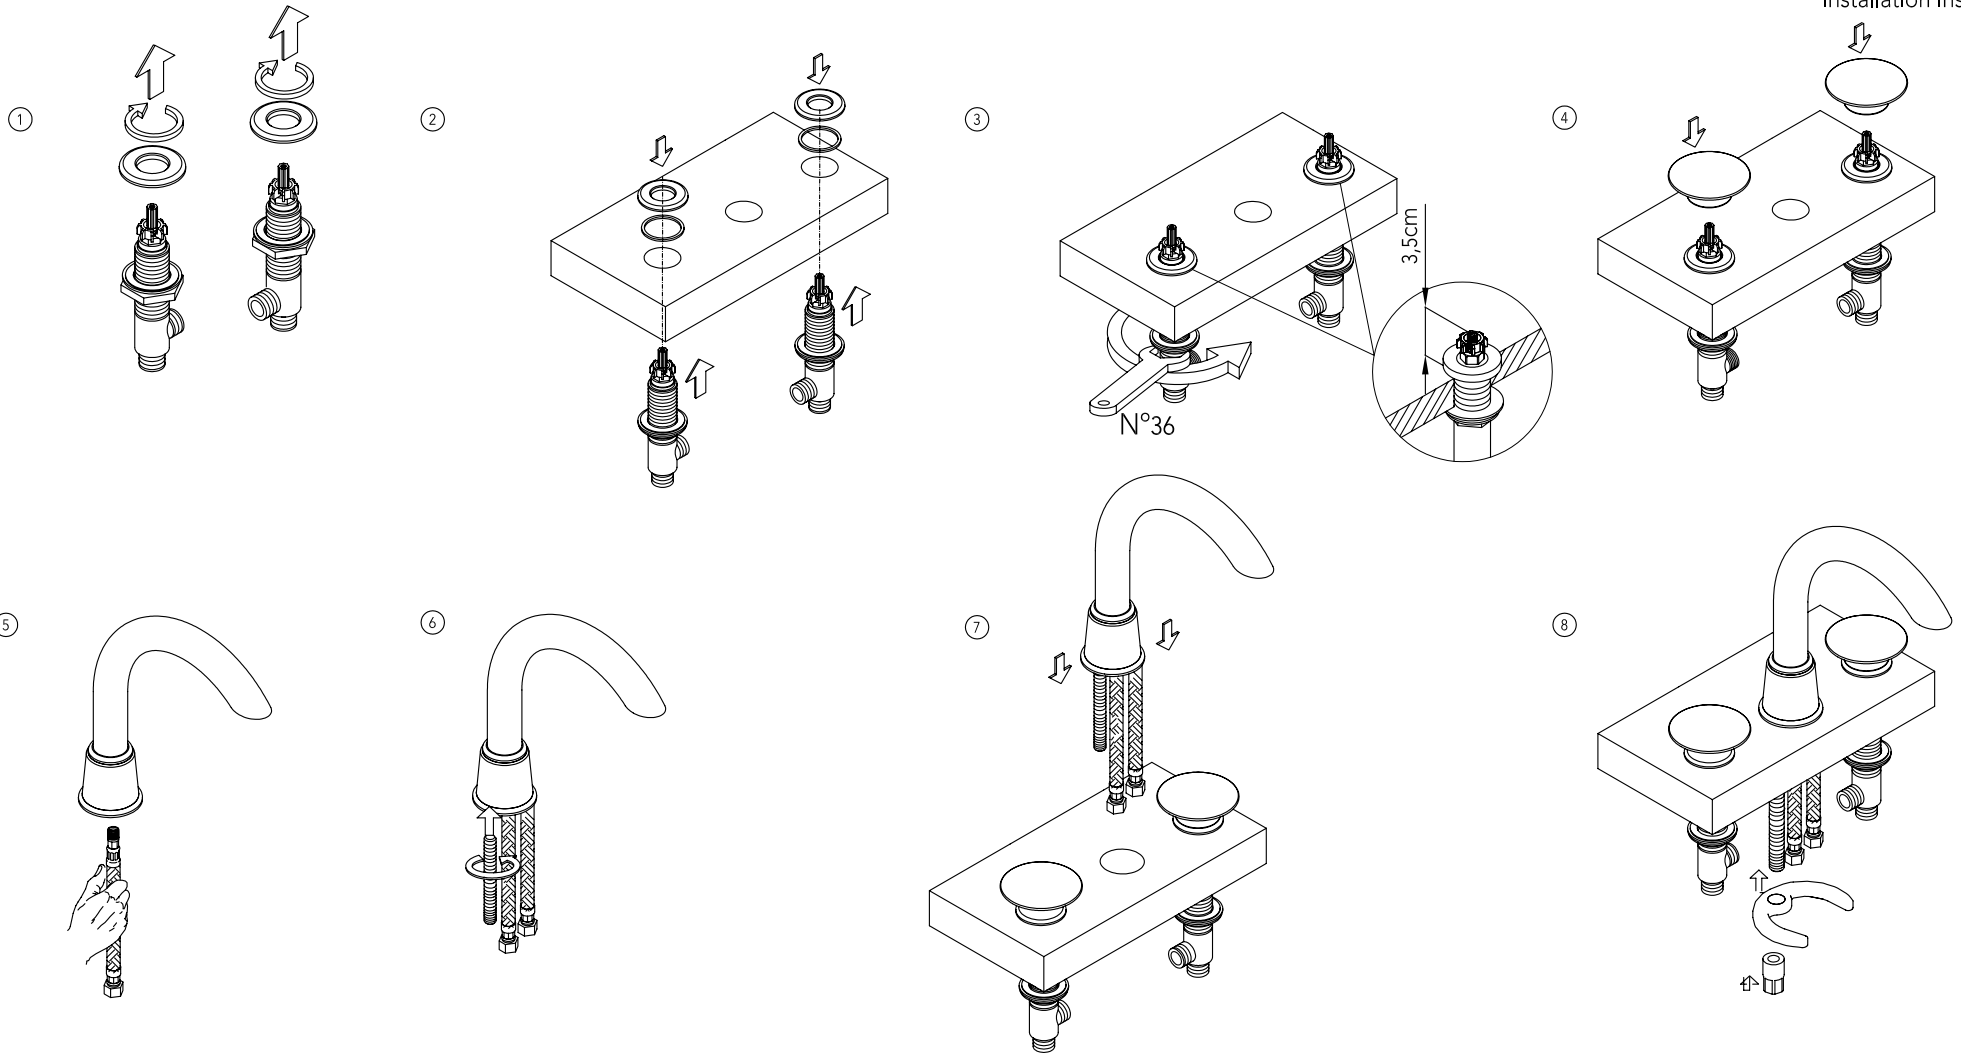

064.101
064.101

Instrucciones de instalación
Installation instructions