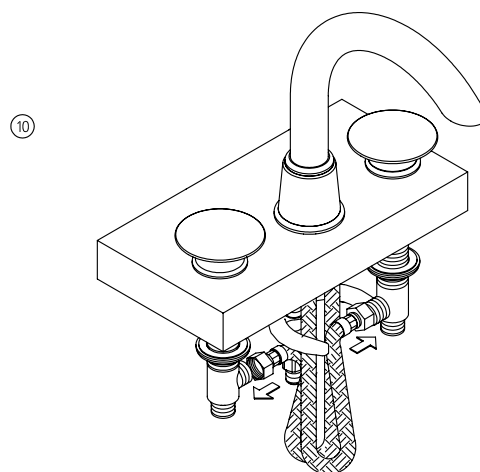

064.101
064.101

Instrucciones de instalación
Installation instructions

CLEAN | LIMPIAR
PIPES | TUBERIAS