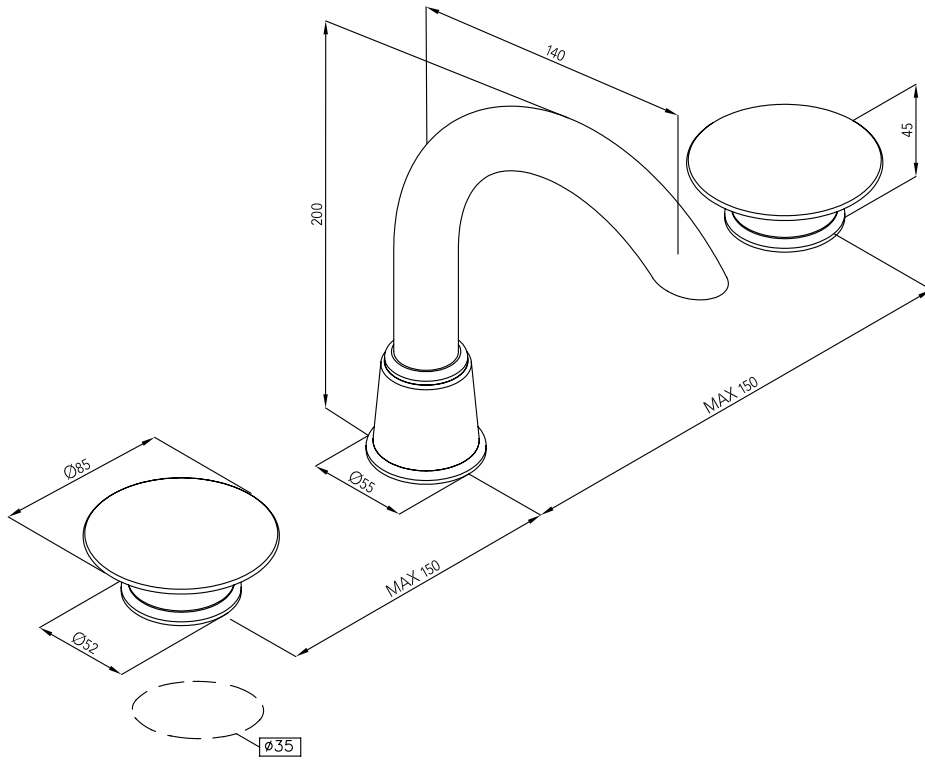

064.101

dimensiones
dimensions

064.101

065.101

bimando batería americana
3 holder basin mixer

Item	Cant. Pcs.	Codigo Code	Observ.
1	1	826.109.040	
2	1	826.113	
3	1	895.075	064.101 NAUTILUS
3.1	1	895.078	065.101 ULYSSES
4	2	885.003	
5	1	880.011	
6	1	810.174	
7	1	826.128	
8	1	500.681	
9	1	885.110	
10	1	885.101	
11	1	826.107	
12	1	885.099	
13	1	875.023	
14	1	870.059	
15	1	870.043	
16	1	826.112	
17	3	885.119	
18	2	500.617	1/2" gas derecha/right
19	2	600.334	065.101 ULYSSES
20	2	600.333	064.101 NAUTILUS
21	2	810.020	
22	2	500.617	
23	2	826.102	
24	2	825.062	
25	2	875.013	
26	2	830.005	
27	2	870.035	
28	2	815.057	
29	2	500.775	1/2" gas izquierda/left
30	1	600.529	064.191 / 065.191

065.101

dimensiones
dimensions

064.101
065.101

bimando batería americana
3 holder basin mixer

Item	Cant. Pcs.	Codigo Code	Observ.
1	1	826.109.040	
2	1	826.113	
3	1	895.075	064.101 NAUTILUS
3.1	1	895.078	065.101 ULYSSES
4	2	885.003	
5	1	880.011	
6	1	810.174	
7	1	826.128	
8	1	500.681	
9	1	885.110	
10	1	885.101	
11	1	826.107	
12	1	885.099	
13	1	875.023	
14	1	870.059	
15	1	870.043	
16	1	826.112	
17	3	885.119	
18	2	500.617	1/2" gas derecha/right
19	2	600.334	065.101 ULYSSES
20	2	600.333	064.101 NAUTILUS
21	2	810.020	
22	2	500.617	
23	2	826.102	
24	2	825.062	
25	2	875.013	
26	2	830.005	
27	2	870.035	
28	2	815.057	
29	2	500.775	1/2" gas izquierda/left
30	1	600.529	064.191 / 065.191