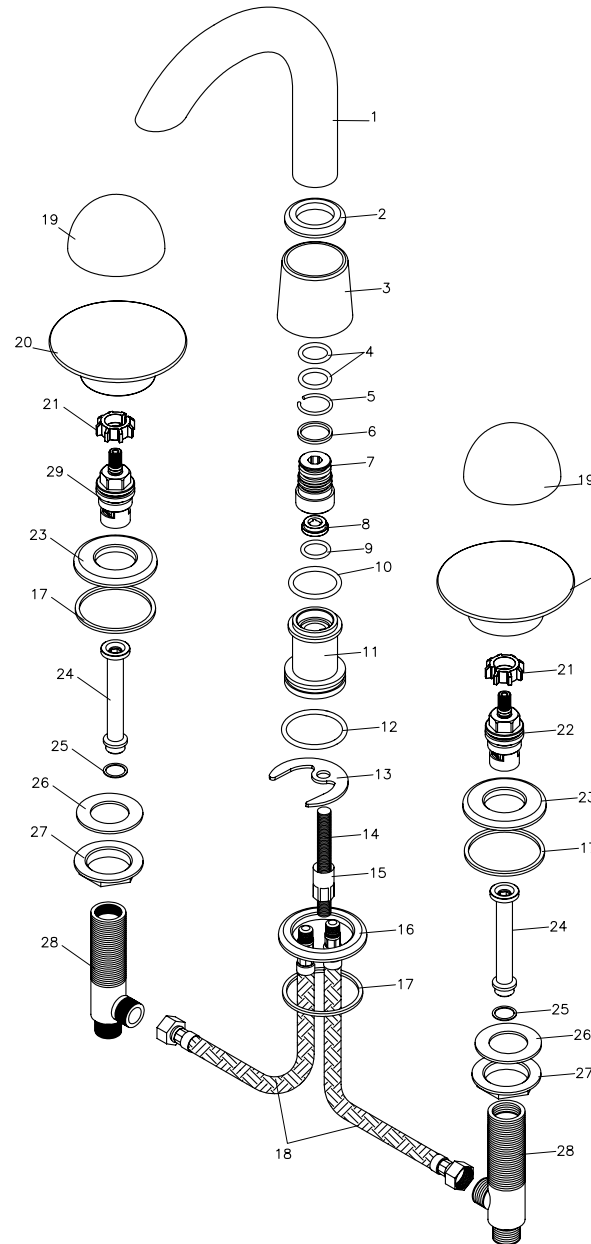

064.101

dimensiones
dimensions

064.101

065.101

bimando batería americana
3 holder basin mixer

Item	Cant. Pcs.	Codigo Code	Observ.
1	1	826.109.040	
2	1	826.113	
3	1	895.075	064.101 NAUTILUS
3.1	1	895.078	065.101 ULYSSES
4	2	885.003	
5	1	880.011	
6	1	810.174	
7	1	826.128	
8	1	500.681	
9	1	885.110	
10	1	885.101	
11	1	826.107	
12	1	885.099	
13	1	875.023	
14	1	870.059	
15	1	870.043	
16	1	826.112	
17	3	885.119	
18	2	500.617	1/2" gas derecha/right
19	2	600.334	065.101 ULYSSES
20	2	600.333	064.101 NAUTILUS
21	2	810.020	
22	2	500.617	
23	2	826.102	
24	2	825.062	
25	2	875.013	
26	2	830.005	
27	2	870.035	
28	2	815.057	
29	2	500.775	1/2" gas izquierda/left
30	1	600.529	064.191 / 065.191

065.101

dimensiones
dimensions

064.101
065.101

bimando batería americana
3 holder basin mixer

Item	Cant. Pcs.	Codigo Code	Observ.
1	1	826.109.040	
2	1	826.113	
3	1	895.075	064.101 NAUTILUS
3.1	1	895.078	065.101 ULYSSES
4	2	885.003	
5	1	880.011	
6	1	810.174	
7	1	826.128	
8	1	500.681	
9	1	885.110	
10	1	885.101	
11	1	826.107	
12	1	885.099	
13	1	875.023	
14	1	870.059	
15	1	870.043	
16	1	826.112	
17	3	885.119	
18	2	500.617	1/2" gas derecha/right
19	2	600.334	065.101 ULYSSES
20	2	600.333	064.101 NAUTILUS
21	2	810.020	
22	2	500.617	
23	2	826.102	
24	2	825.062	
25	2	875.013	
26	2	830.005	
27	2	870.035	
28	2	815.057	
29	2	500.775	1/2" gas izquierda/left
30	1	600.529	064.191 / 065.191