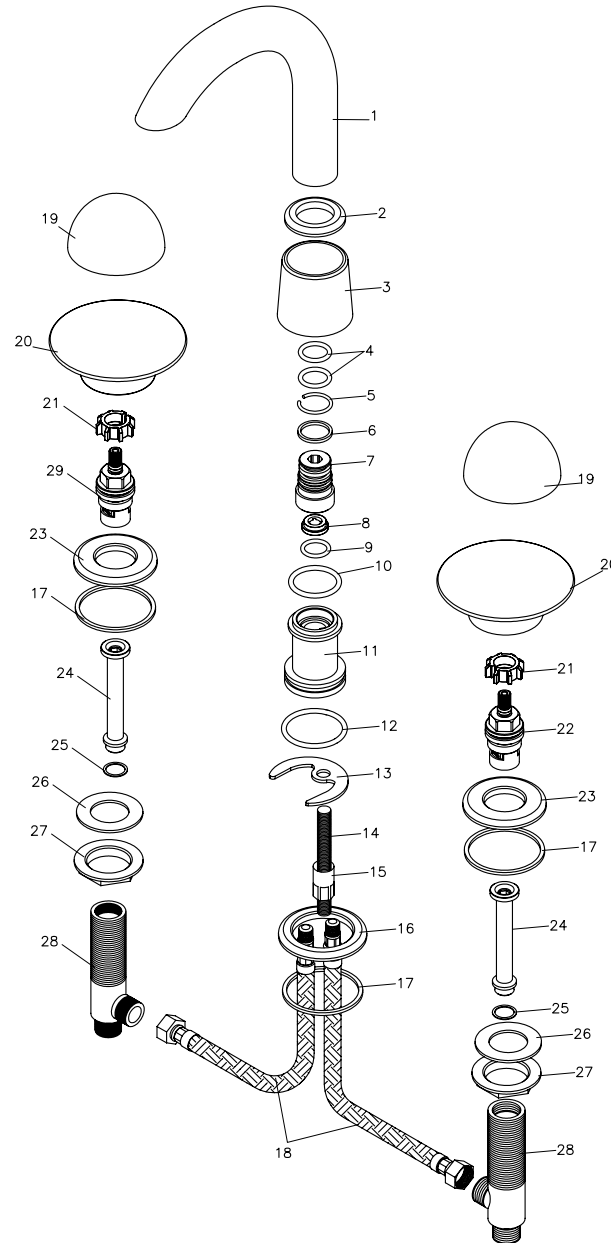

064.101

dimensiones
dimensions

064.101

065.101

bimando batería americana
3 holder basin mixer

Item	Cant. Pcs.	Codigo Code	Observ.
1	1	826.109.040	
2	1	826.113	
3	1	895.075	064.101 NAUTILUS
3.1	1	895.078	065.101 ULYSSES
4	2	885.003	
5	1	880.011	
6	1	810.174	
7	1	826.128	
8	1	500.681	
9	1	885.110	
10	1	885.101	
11	1	826.107	
12	1	885.099	
13	1	875.023	
14	1	870.059	
15	1	870.043	
16	1	826.112	
17	3	885.119	
18	2	500.617	1/2" gas derecha/right
19	2	600.334	065.101 ULYSSES
20	2	600.333	064.101 NAUTILUS
21	2	810.020	
22	2	500.617	
23	2	826.102	
24	2	825.062	
25	2	875.013	
26	2	830.005	
27	2	870.035	
28	2	815.057	
29	2	500.775	1/2" gas izquierda/left
30	1	600.529	064.191 / 065.191

065.101

dimensiones
dimensions

064.101
065.101

bimando batería americana
3 holder basin mixer

Item	Cant. Pcs.	Codigo Code	Observ.
1	1	826.109.040	
2	1	826.113	
3	1	895.075	064.101 NAUTILUS
3.1	1	895.078	065.101 ULYSSES
4	2	885.003	
5	1	880.011	
6	1	810.174	
7	1	826.128	
8	1	500.681	
9	1	885.110	
10	1	885.101	
11	1	826.107	
12	1	885.099	
13	1	875.023	
14	1	870.059	
15	1	870.043	
16	1	826.112	
17	3	885.119	
18	2	500.617	1/2" gas derecha/right
19	2	600.334	065.101 ULYSSES
20	2	600.333	064.101 NAUTILUS
21	2	810.020	
22	2	500.617	
23	2	826.102	
24	2	825.062	
25	2	875.013	
26	2	830.005	
27	2	870.035	
28	2	815.057	
29	2	500.775	1/2" gas izquierda/left
30	1	600.529	064.191 / 065.191