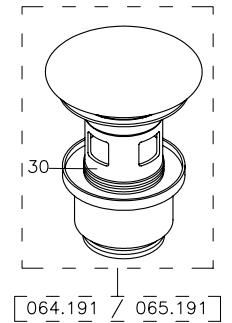

064.101

dimensiones
dimensions

064.101

065.101

bimando batería americana
3 holder basin mixer

Item	Cant. Pcs.	Codigo Code	Observ.
1	1	826.109.040	
2	1	826.113	
3	1	895.075	064.101 NAUTILUS
3.1	1	895.078	065.101 ULYSSES
4	2	885.003	
5	1	880.011	
6	1	810.174	
7	1	826.128	
8	1	500.681	
9	1	885.110	
10	1	885.101	
11	1	826.107	
12	1	885.099	
13	1	875.023	
14	1	870.059	
15	1	870.043	
16	1	826.112	
17	3	885.119	
18	2	500.617	1/2" gas derecha/right
19	2	600.334	065.101 ULYSSES
20	2	600.333	064.101 NAUTILUS
21	2	810.020	
22	2	500.617	
23	2	826.102	
24	2	825.062	
25	2	875.013	
26	2	830.005	
27	2	870.035	
28	2	815.057	
29	2	500.775	1/2" gas izquierda/left
30	1	600.529	064.191 / 065.191

065.101

dimensiones
dimensions

064.101
065.101

bimando batería americana
3 holder basin mixer

Item	Cant. Pcs.	Codigo Code	Observ.
1	1	826.109.040	
2	1	826.113	
3	1	895.075	064.101 NAUTILUS
3.1	1	895.078	065.101 ULYSSES
4	2	885.003	
5	1	880.011	
6	1	810.174	
7	1	826.128	
8	1	500.681	
9	1	885.110	
10	1	885.101	
11	1	826.107	
12	1	885.099	
13	1	875.023	
14	1	870.059	
15	1	870.043	
16	1	826.112	
17	3	885.119	
18	2	500.617	1/2" gas derecha/right
19	2	600.334	065.101 ULYSSES
20	2	600.333	064.101 NAUTILUS
21	2	810.020	
22	2	500.617	
23	2	826.102	
24	2	825.062	
25	2	875.013	
26	2	830.005	
27	2	870.035	
28	2	815.057	
29	2	500.775	1/2" gas izquierda/left
30	1	600.529	064.191 / 065.191