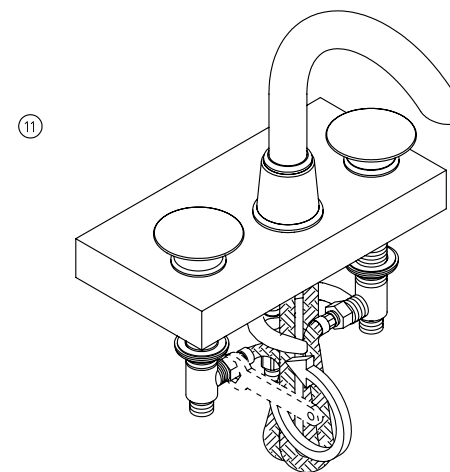

064.101
064.101

Instrucciones de instalación
Installation instructions

CLEAN | LIMPIAR
PIPES | TUBERIAS