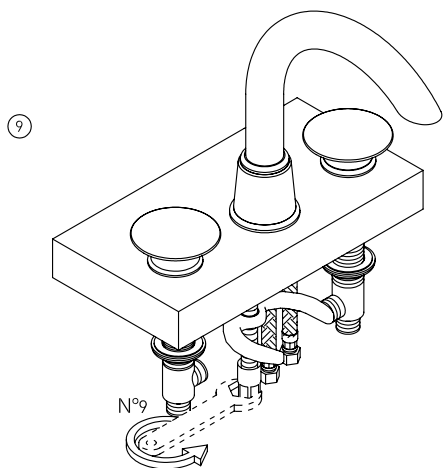

064.101
064.101

Instrucciones de instalación
Installation instructions

CLEAN | LIMPIAR
PIPES | TUBERIAS