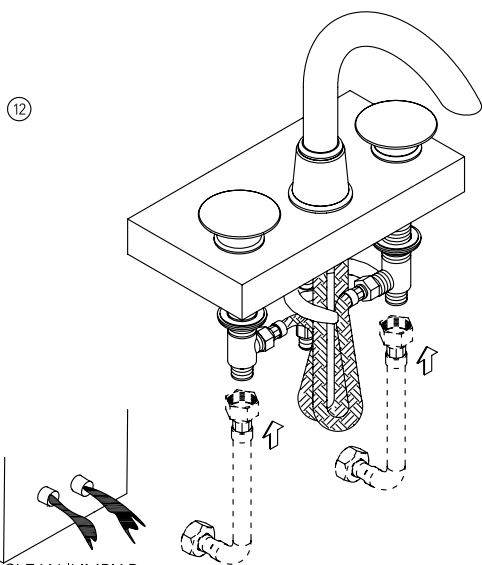

064.101
064.101

Instrucciones de instalación
Installation instructions

CLEAN | LIMPIAR
PIPES | TUBERIAS