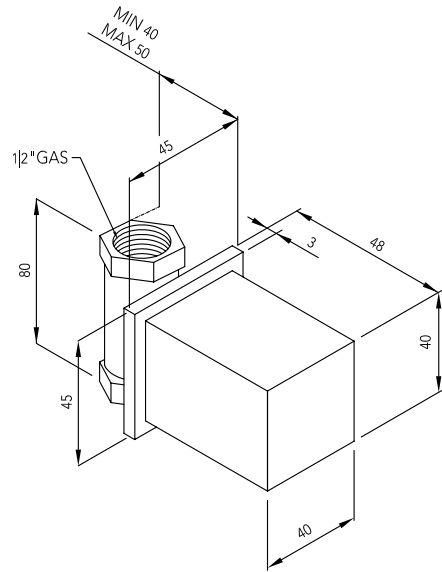

039.418

dimensiones
dimensions

039.418

llave paso 1/2"
1/2" shutoff cock

Item	Cant. Pcs.	Codigo Code	Observ.
1	1	825.806	039.418.110
1	1	600.140	039.418.621
1	1	600.136	039.418.711
2	1	885.145	
3	1	825.823	
4	1	500.150	
5	1	825.088	
6	1	875.013	
7	1	815.011	