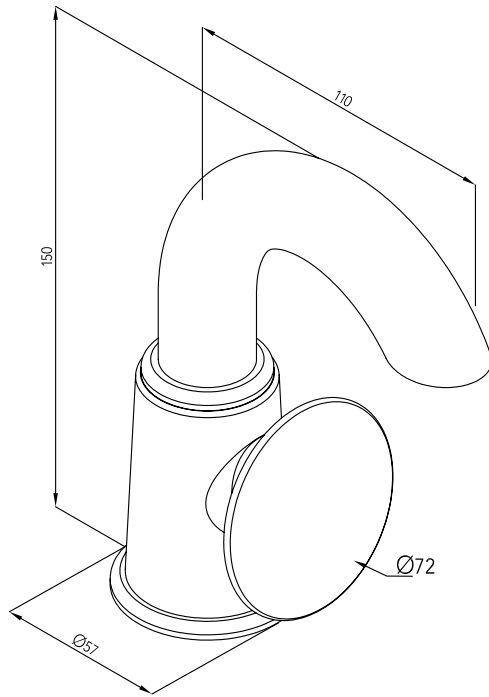

064.307

dimensiones
dimensions

064.307
065.307

bide monobloc monomando
single lever bidet mixer

Item	Cant. Pcs.	Codigo Code	Observ.
1	1	826.119	
2	2	885.003	
3	1	880.011	
4	1	810.174	
5	1	826.128	
6	1	810.111	
7	1	500.681	
8	1	885.110	
9	1	895.080	064.307 NAUTILUS
9.1	1	895.081	065.307 ULYSSES
10	1	885.103	
11	1	826.105	
12	1	600.025	
13	1	826.110	
14	1	885.057	
15	1	826.114	
16	1	600.337	064.307 NAUTILUS
17	1	600.338	065.307 ULYSSES
18	1	885.118	
19	1	826.108	
20	1	885.119	
21	1	600.501	3/8" gas
21	1	600.501X	9/16"
22	1	875.023	
23	1	870.059	
24	1	870.043	
25	1	600.529	064.397/065.397

065.307

dimensiones
dimensions

064.307
065.307

bide monobloc monomando
single lever bidet mixer

Item	Cant. Pcs.	Codigo Code	Observ.
1	1	826.119	
2	2	885.003	
3	1	880.011	
4	1	810.174	
5	1	826.128	
6	1	810.111	
7	1	500.681	
8	1	885.110	
9	1	895.080	064.307 NAUTILUS
9.1	1	895.081	065.307 ULYSSES
10	1	885.103	
11	1	826.105	
12	1	600.025	
13	1	826.110	
14	1	885.057	
15	1	826.114	
16	1	600.337	064.307 NAUTILUS
17	1	600.338	065.307 ULYSSES
18	1	885.118	
19	1	826.108	
20	1	885.119	
21	1	600.501	3/8" gas
21	1	600.501X	9/16"
22	1	875.023	
23	1	870.059	
24	1	870.043	
25	1	600.529	064.397/065.397