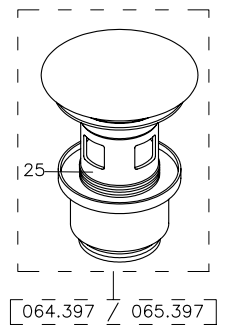

064.307

dimensiones
dimensions

064.307
065.307

bide monobloc monomando
single lever bidet mixer

Item	Cant. Pcs.	Codigo Code	Observ.
1	1	826.119	
2	2	885.003	
3	1	880.011	
4	1	810.174	
5	1	826.128	
6	1	810.111	
7	1	500.681	
8	1	885.110	
9	1	895.080	064.307 NAUTILUS
9.1	1	895.081	065.307 ULYSSES
10	1	885.103	
11	1	826.105	
12	1	600.025	
13	1	826.110	
14	1	885.057	
15	1	826.114	
16	1	600.337	064.307 NAUTILUS
17	1	600.338	065.307 ULYSSES
18	1	885.118	
19	1	826.108	
20	1	885.119	
21	1	600.501	3/8" gas
21	1	600.501X	9/16"
22	1	875.023	
23	1	870.059	
24	1	870.043	
25	1	600.529	064.397/065.397

065.307

dimensiones
dimensions

064.307
065.307

bide monobloc monomando
single lever bidet mixer

Item	Cant. Pcs.	Codigo Code	Observ.
1	1	826.119	
2	2	885.003	
3	1	880.011	
4	1	810.174	
5	1	826.128	
6	1	810.111	
7	1	500.681	
8	1	885.110	
9	1	895.080	064.307 NAUTILUS
9.1	1	895.081	065.307 ULYSSES
10	1	885.103	
11	1	826.105	
12	1	600.025	
13	1	826.110	
14	1	885.057	
15	1	826.114	
16	1	600.337	064.307 NAUTILUS
17	1	600.338	065.307 ULYSSES
18	1	885.118	
19	1	826.108	
20	1	885.119	
21	1	600.501	3/8" gas
21	1	600.501X	9/16"
22	1	875.023	
23	1	870.059	
24	1	870.043	
25	1	600.529	064.397/065.397