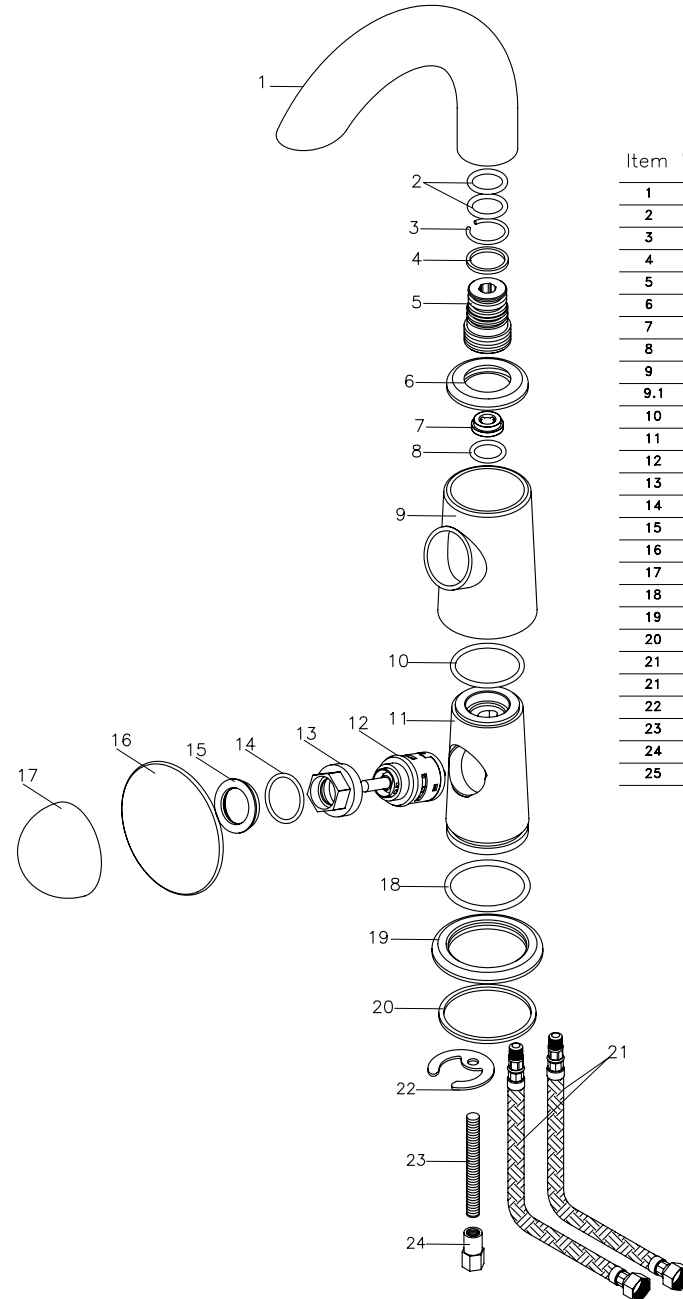

064.307

dimensiones
dimensions

064.307
065.307

bide monobloc monomando
single lever bidet mixer

Item	Cant. Pcs.	Codigo Code	Observ.
1	1	826.119	
2	2	885.003	
3	1	880.011	
4	1	810.174	
5	1	826.128	
6	1	810.111	
7	1	500.681	
8	1	885.110	
9	1	895.080	064.307 NAUTILUS
9.1	1	895.081	065.307 ULYSSES
10	1	885.103	
11	1	826.105	
12	1	600.025	
13	1	826.110	
14	1	885.057	
15	1	826.114	
16	1	600.337	064.307 NAUTILUS
17	1	600.338	065.307 ULYSSES
18	1	885.118	
19	1	826.108	
20	1	885.119	
21	1	600.501	3/8" gas
21	1	600.501X	9/16"
22	1	875.023	
23	1	870.059	
24	1	870.043	
25	1	600.529	064.397/065.397

065.307

dimensiones
dimensions

064.307
065.307

bide monobloc monomando
single lever bidet mixer

Item	Cant. Pcs.	Codigo Code	Observ.
1	1	826.119	
2	2	885.003	
3	1	880.011	
4	1	810.174	
5	1	826.128	
6	1	810.111	
7	1	500.681	
8	1	885.110	
9	1	895.080	064.307 NAUTILUS
9.1	1	895.081	065.307 ULYSSES
10	1	885.103	
11	1	826.105	
12	1	600.025	
13	1	826.110	
14	1	885.057	
15	1	826.114	
16	1	600.337	064.307 NAUTILUS
17	1	600.338	065.307 ULYSSES
18	1	885.118	
19	1	826.108	
20	1	885.119	
21	1	600.501	3/8" gas
21	1	600.501X	9/16"
22	1	875.023	
23	1	870.059	
24	1	870.043	
25	1	600.529	064.397/065.397