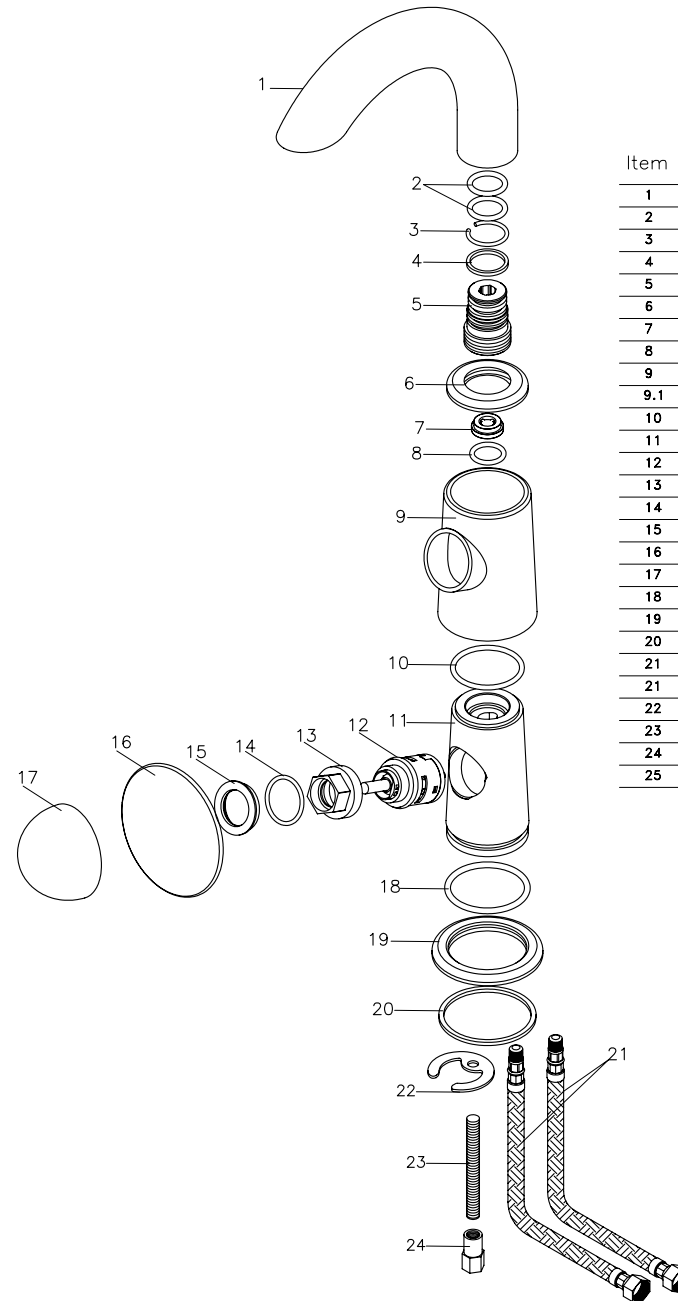

064.307

dimensiones
dimensions

064.307
065.307

bide monobloc monomando
single lever bidet mixer

Item	Cant. Pcs.	Codigo Code	Observ.
1	1	826.119	
2	2	885.003	
3	1	880.011	
4	1	810.174	
5	1	826.128	
6	1	810.111	
7	1	500.681	
8	1	885.110	
9	1	895.080	064.307 NAUTILUS
9.1	1	895.081	065.307 ULYSSES
10	1	885.103	
11	1	826.105	
12	1	600.025	
13	1	826.110	
14	1	885.057	
15	1	826.114	
16	1	600.337	064.307 NAUTILUS
17	1	600.338	065.307 ULYSSES
18	1	885.118	
19	1	826.108	
20	1	885.119	
21	1	600.501	3/8" gas
21	1	600.501X	9/16"
22	1	875.023	
23	1	870.059	
24	1	870.043	
25	1	600.529	064.397/065.397

065.307

dimensiones
dimensions

064.307
065.307

bide monobloc monomando
single lever bidet mixer

Item	Cant. Pcs.	Codigo Code	Observ.
1	1	826.119	
2	2	885.003	
3	1	880.011	
4	1	810.174	
5	1	826.128	
6	1	810.111	
7	1	500.681	
8	1	885.110	
9	1	895.080	064.307 NAUTILUS
9.1	1	895.081	065.307 ULYSSES
10	1	885.103	
11	1	826.105	
12	1	600.025	
13	1	826.110	
14	1	885.057	
15	1	826.114	
16	1	600.337	064.307 NAUTILUS
17	1	600.338	065.307 ULYSSES
18	1	885.118	
19	1	826.108	
20	1	885.119	
21	1	600.501	3/8" gas
21	1	600.501X	9/16"
22	1	875.023	
23	1	870.059	
24	1	870.043	
25	1	600.529	064.397/065.397