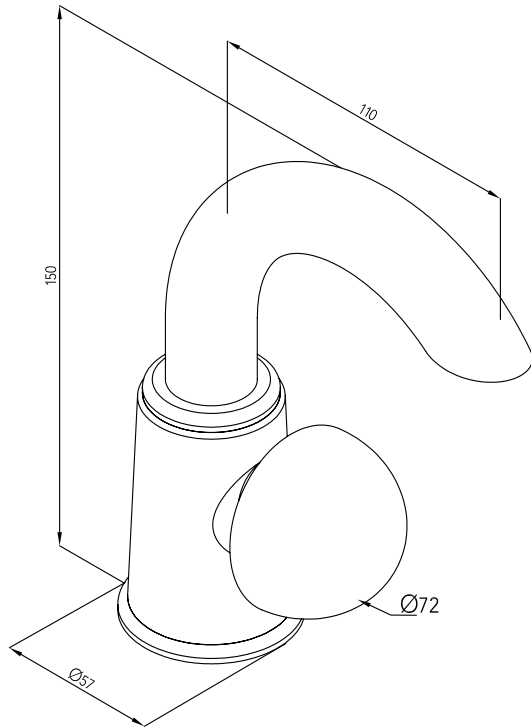

064.307

dimensiones
dimensions

064.307
065.307

bide monobloc monomando
single lever bidet mixer

Item	Cant. Pcs.	Codigo Code	Observ.
1	1	826.119	
2	2	885.003	
3	1	880.011	
4	1	810.174	
5	1	826.128	
6	1	810.111	
7	1	500.681	
8	1	885.110	
9	1	895.080	064.307 NAUTILUS
9.1	1	895.081	065.307 ULYSSES
10	1	885.103	
11	1	826.105	
12	1	600.025	
13	1	826.110	
14	1	885.057	
15	1	826.114	
16	1	600.337	064.307 NAUTILUS
17	1	600.338	065.307 ULYSSES
18	1	885.118	
19	1	826.108	
20	1	885.119	
21	1	600.501	3/8" gas
21	1	600.501X	9/16"
22	1	875.023	
23	1	870.059	
24	1	870.043	
25	1	600.529	064.397/065.397

065.307

dimensiones
dimensions

064.307
065.307

bide monobloc monomando
single lever bidet mixer

Item	Cant. Pcs.	Codigo Code	Observ.
1	1	826.119	
2	2	885.003	
3	1	880.011	
4	1	810.174	
5	1	826.128	
6	1	810.111	
7	1	500.681	
8	1	885.110	
9	1	895.080	064.307 NAUTILUS
9.1	1	895.081	065.307 ULYSSES
10	1	885.103	
11	1	826.105	
12	1	600.025	
13	1	826.110	
14	1	885.057	
15	1	826.114	
16	1	600.337	064.307 NAUTILUS
17	1	600.338	065.307 ULYSSES
18	1	885.118	
19	1	826.108	
20	1	885.119	
21	1	600.501	3/8" gas
21	1	600.501X	9/16"
22	1	875.023	
23	1	870.059	
24	1	870.043	
25	1	600.529	064.397/065.397