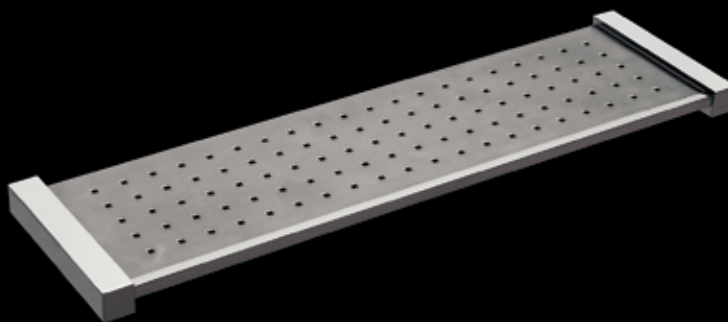

SELECTION Calisto

Finish : Polished Chrome

HI 3582 SINGLE ROBE HOOK
35mm(h) x 40mm(d) x 20mm(w)

SINGLE TOWEL RAIL
HI 3518 75mm(d) x 450mm(w) HI 3530 75mm(d) x 700mm(w)

DOUBLE TOWEL RAIL
HI 3518D 110mm(d) x 450mm(w) HI 3530D 110mm(d) x 700mm(w)

HI 3586 TOILET ROLL HOLDER
20mm(h) x 75mm(d) x 190mm(w)

HI 3511 SOAP DISH
20mm(h) x 100mm(d) x 150mm(w)

HI 3580 TOWEL HOLDER
20mm(h) x 70mm(d) x 255mm(w)

HI 3587 SHELF
20mm(h) x 120mm(d) x 450mm(w)

HI 3589 TOOTHBRUSH HOLDER
Glass - 95mm(h) x 65mm(w)
Bracket - 20mm(h) x 100(d) x 150mm(w)