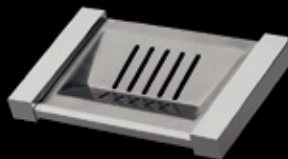

SELECTION Calisto

Finish : Polished Chrome

HI 3582 SINGLE ROBE HOOK
35mm(h) x 40mm(d) x 20mm(w)

SINGLE TOWEL RAIL
HI 3518 75mm(d) x 450mm(w) HI 3530 75mm(d) x 700mm(w)

DOUBLE TOWEL RAIL
HI 3518D 110mm(d) x 450mm(w) HI 3530D 110mm(d) x 700mm(w)

HI 3586 TOILET ROLL HOLDER
20mm(h) x 75mm(d) x 190mm(w)

HI 3511 SOAP DISH
20mm(h) x 100mm(d) x 150mm(w)

HI 3580 TOWEL HOLDER
20mm(h) x 70mm(d) x 255mm(w)

HI 3587 SHELF
20mm(h) x 120mm(d) x 450mm(w)

HI 3589 TOOTHBRUSH HOLDER
Glass - 95mm(h) x 65mm(w)
Bracket - 20mm(h) x 100(d) x 150mm(w)