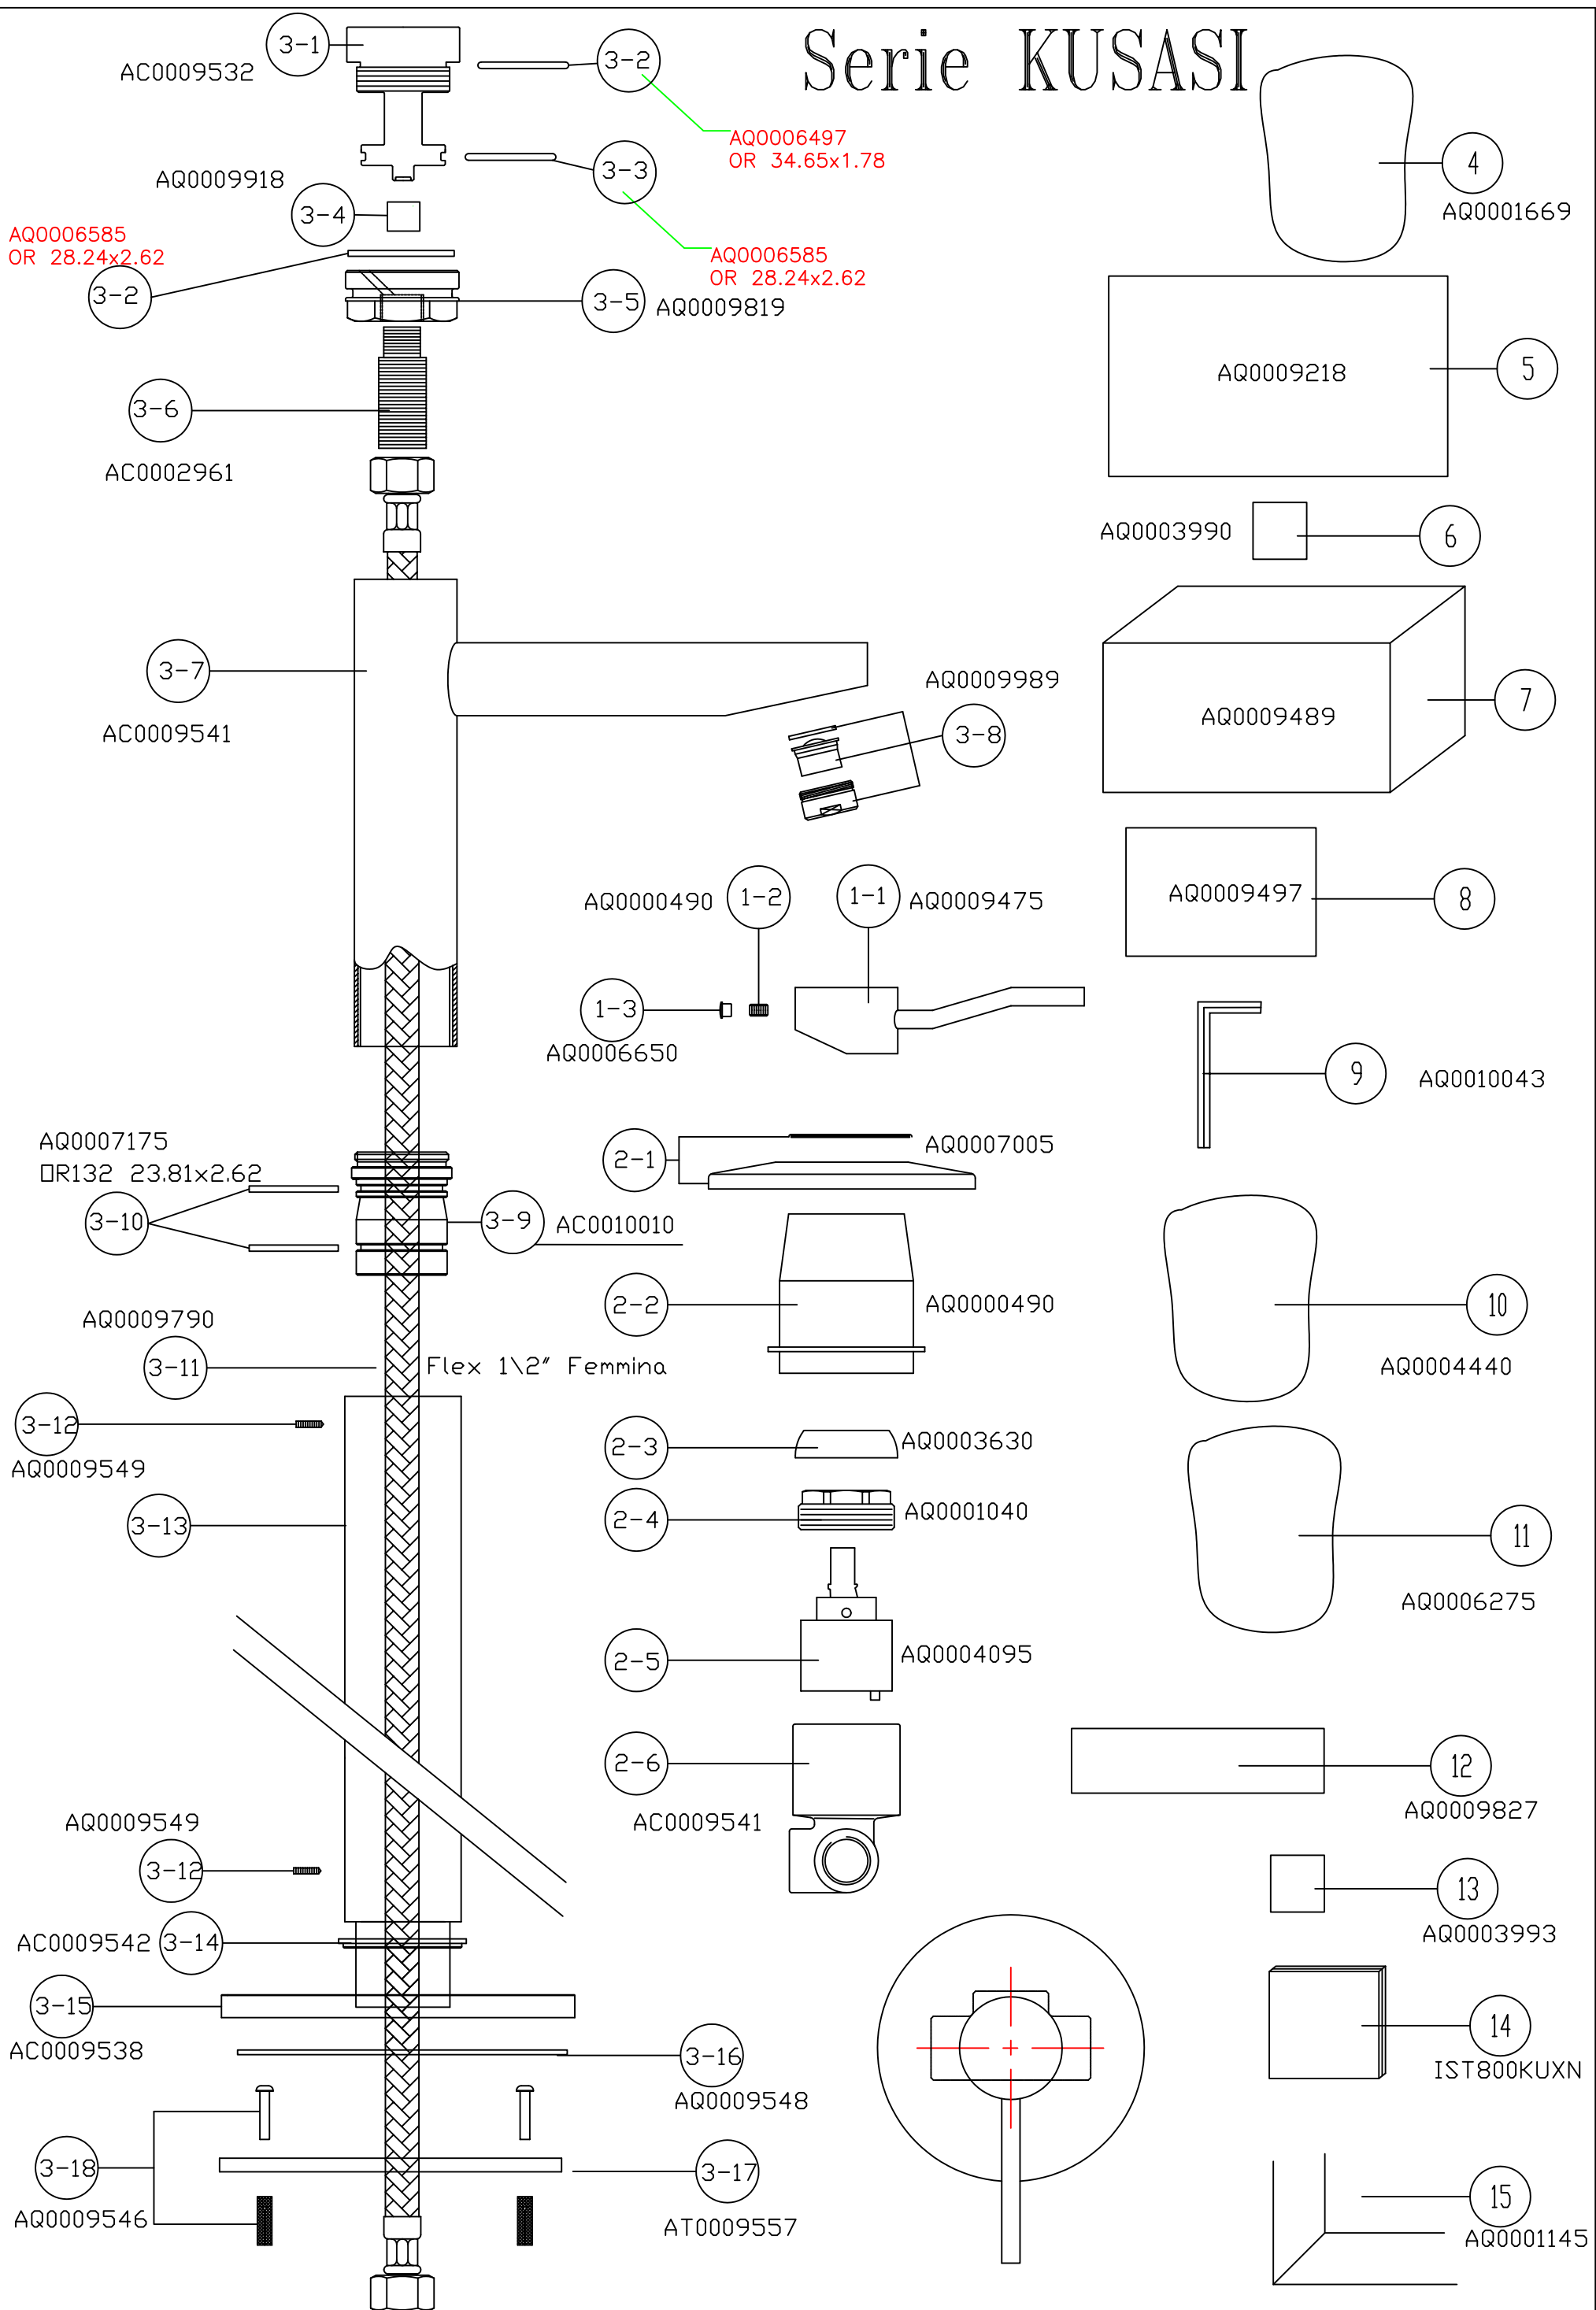

Serie KUSASI

Disegnatore: Moretti	Controll. 05/03/04 Poli	Denominazione: ESPLOSO mix DOCCIA A PAVIMENTO AUSTRALIA			
IB Torbre Rubinetterie s.r.l.		Codice: KU 800	Data: 06/08/02	10 mm	Peso Finito Kg
Via Dei Planotti, 3/5 25068 Sarezzo (BS) Tel. 030.802101 Fax 030.803097					Dis.N° XX