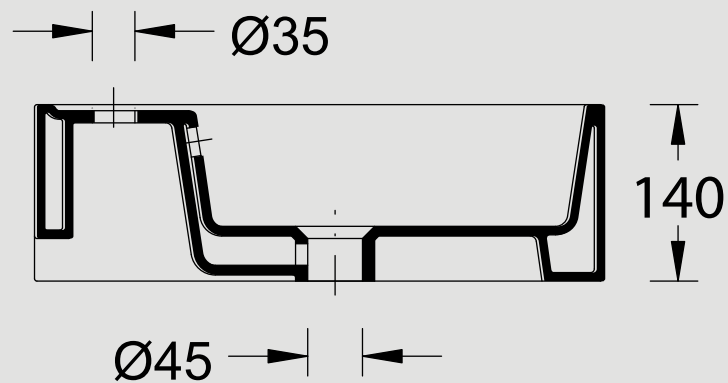

height=140mm

Mini Recife Bench / Wall Basin

1 taphole

HI-061