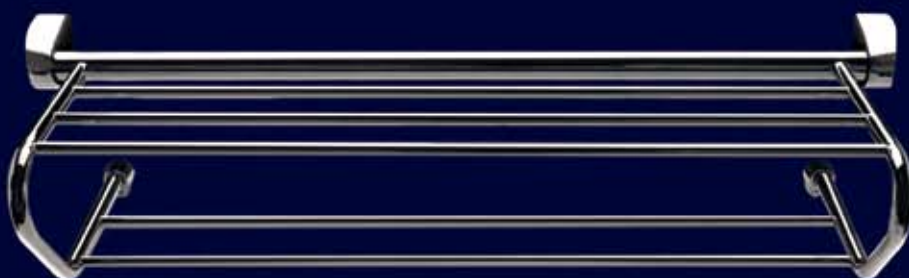

Finish : Polished Chrome

HI 2782 SINGLE ROBE HOOK
55mm(h) x 35mm(d) x 25mm(w)

SINGLE TOWEL RAIL
HI 2724 70mm(d) x 600mm(w) HI 2736 70mm(d) x 900mm(w)

DOUBLE TOWEL RAIL
HI 2724D 245mm(d) x 600mm(w) HI 2736D 245mm(d) x 900mm(w)

HI 2780 TOWEL RING
195mm(h) x 70mm(d) x 170mm(w)

HI 2786 TOILET ROLL HOLDER
120mm(h) x 70mm(d) x 135mm(w)

HI 2785 GLASS SOAP DISH
60mm(h) x 100mm(d) x 132mm(w)

HI 2762 TOWEL SHELF
170mm(h) x 270mm(d) x 620mm(w)