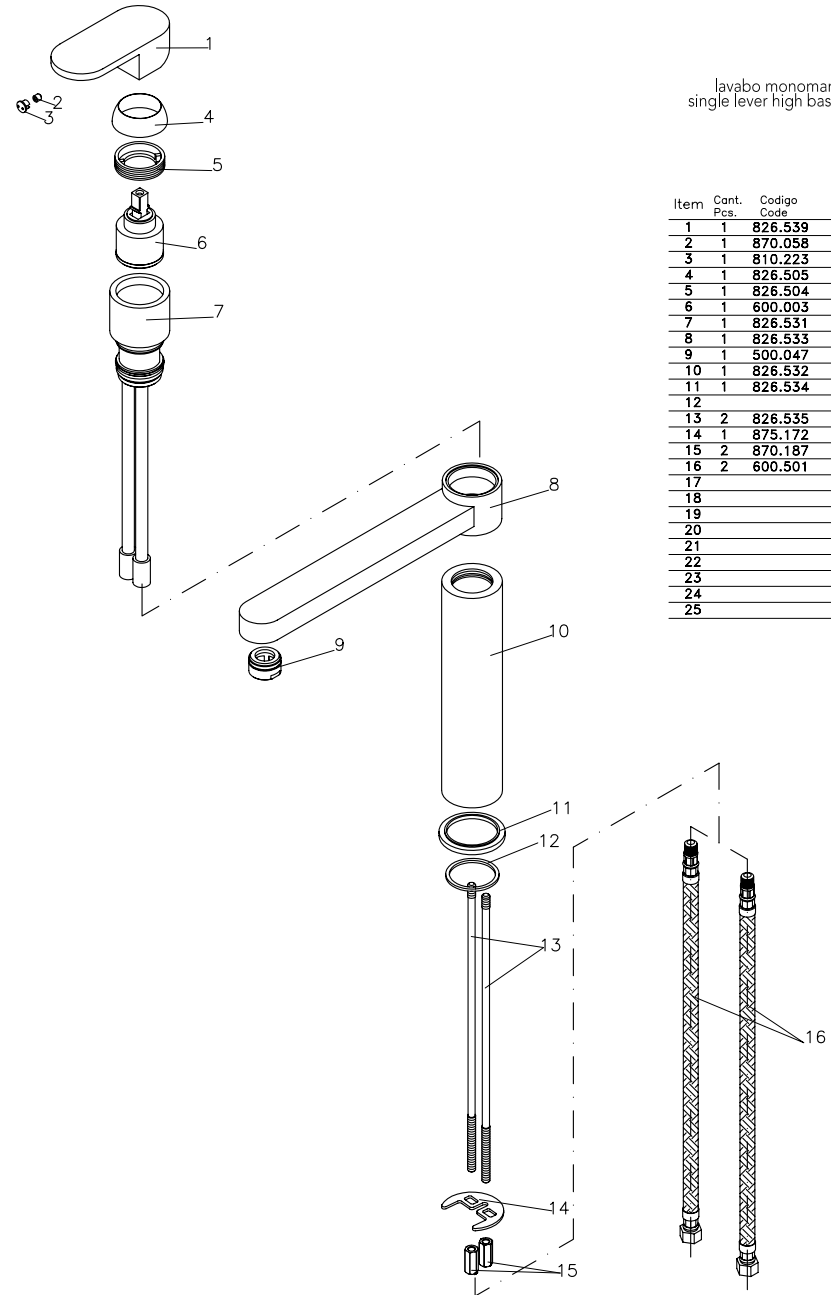

006.108

dimensiones
dimensions

006.108

lavabo monomando alto para bols
single lever high basin mixer for bowls

Item	Cant. Pcs.	Codigo Code	Observ.
1	1	826.539	
2	1	870.058	
3	1	810.223	
4	1	826.505	
5	1	826.504	
6	1	600.003	
7	1	826.531	
8	1	826.533	
9	1	500.047	
10	1	826.532	
11	1	826.534	
12			
13	2	826.535	
14	1	875.172	
15	2	870.187	
16	2	600.501	
17			
18			
19			
20			
21			
22			
23			
24			
25			