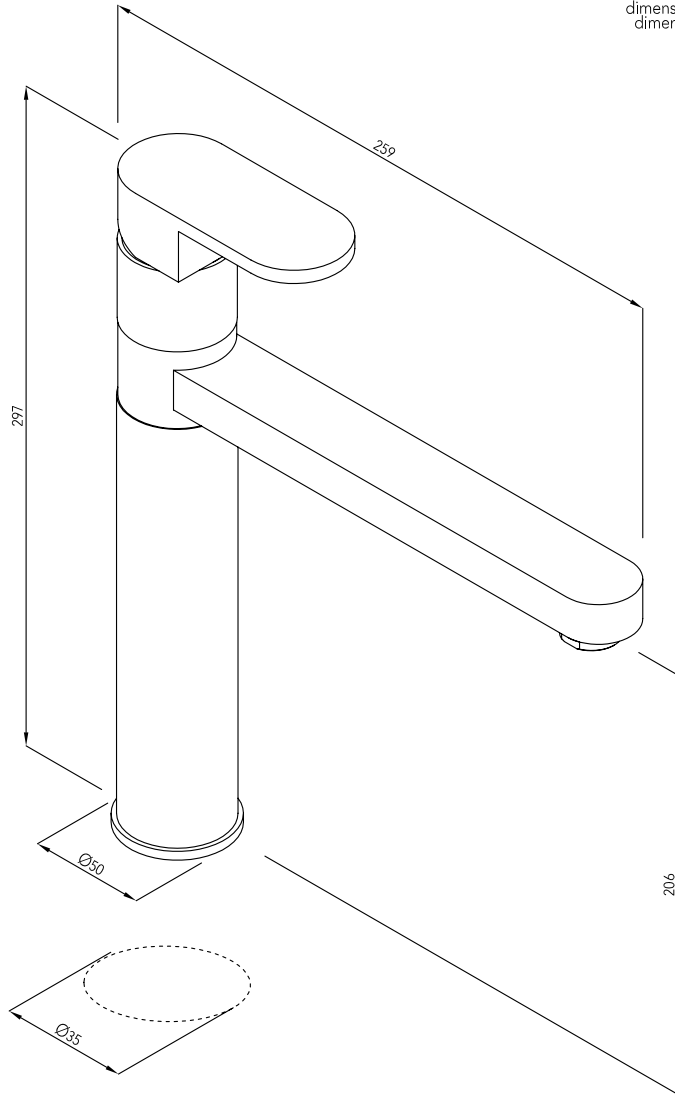

006.108

dimensiones
dimensions

006.108

lavabo monomando alto para bols
single lever high basin mixer for bowls

Item	Cant. Pcs.	Codigo Code	Observ.
1	1	826.539	
2	1	870.058	
3	1	810.223	
4	1	826.505	
5	1	826.504	
6	1	600.003	
7	1	826.531	
8	1	826.533	
9	1	500.047	
10	1	826.532	
11	1	826.534	
12			
13	2	826.535	
14	1	875.172	
15	2	870.187	
16	2	600.501	
17			
18			
19			
20			
21			
22			
23			
24			
25			