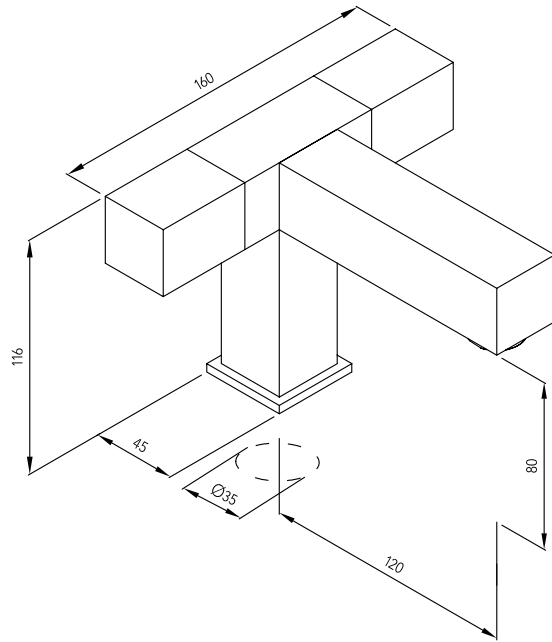

039.106

dimensiones  
dimensions

039.106

lavabo  
basin

Item	Cant. Pcs.	Codigo Code	Observ.
1	2	825.806	039.106.110
1	2	600.140	039.106.621
1	2	600.136	039.106.711
2	2	810.020	
3	1	500.348	IZQUIERDA/LEFT
4	1	825.802	
5	1	500.150	DERECHA/RIGHT
6	2	885.094	
7	1	825.805	
8	1	825.804	
9	1	870.058	
10	1	500.047	
10	1	500.395	OPTIONAL TYPE "U"
11	1	825.801	
12	2	870.114	
13	1	825.803	
14	1	885.140	OPTIONAL
15	2	870.132	
16	1	825.846	
17	1	885.139	
18	1	870.059	
19	1	875.023	
20	1	870.043	
21	1	600.501	OPTIONAL NSF approved