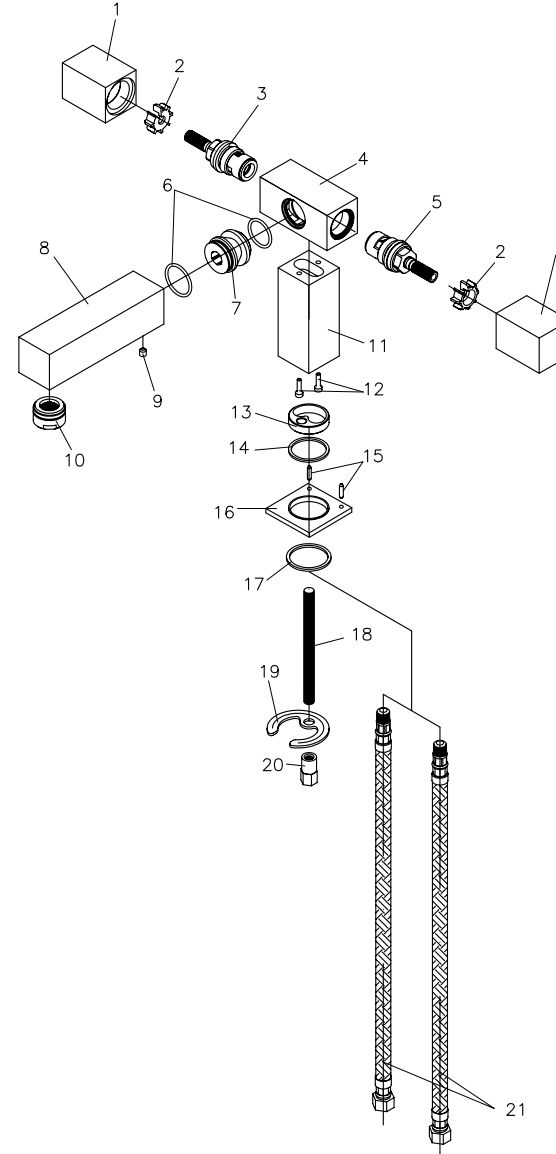

039.106

dimensiones  
dimensions

039.106

lavabo  
basin

Item	Cant. Pcs.	Codigo Code	Observ.
1	2	825.806	039.106.110
1	2	600.140	039.106.621
1	2	600.136	039.106.711
2	2	810.020	
3	1	500.348	IZQUIERDA/LEFT
4	1	825.802	
5	1	500.150	DERECHA/RIGHT
6	2	885.094	
7	1	825.805	
8	1	825.804	
9	1	870.058	
10	1	500.047	
10	1	500.395	OPTIONAL TYPE "U"
11	1	825.801	
12	2	870.114	
13	1	825.803	
14	1	885.140	OPTIONAL
15	2	870.132	
16	1	825.846	
17	1	885.139	
18	1	870.059	
19	1	875.023	
20	1	870.043	
21	1	600.501	OPTIONAL NSF approved