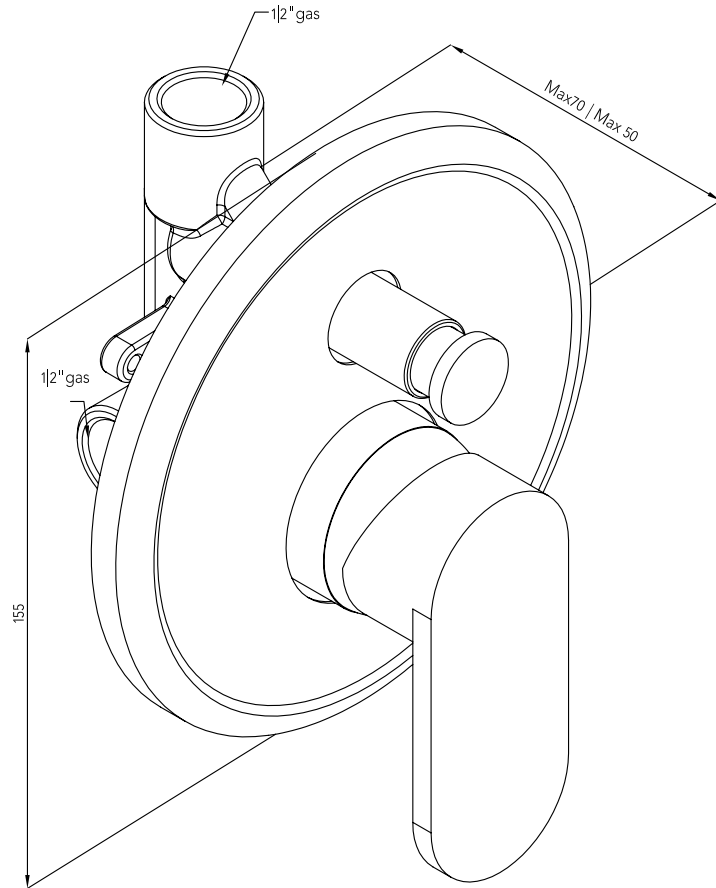

006.437

dimensiones
dimensions

006.437

monomando empotrado con inversor
wall mounted single lever with diverter

Item	Cant. Pcs.	Codigo Code	Observ.
1	1	820.257	
2	1	826.341	
3	1	500.280	
4	1	600.003	
5	1	825.844	
6	1	875.067	
7	1	826.539	
8	1	870.058	
9	1	810.223	