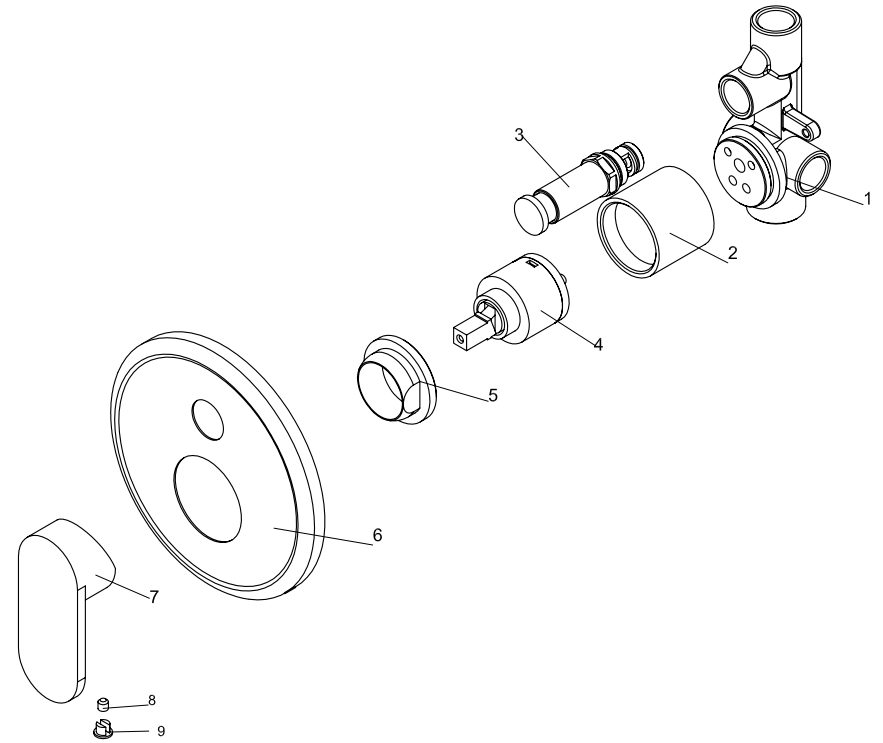

006.437

dimensiones
dimensions

006.437

monomando empotrado con inversor
wall mounted single lever with diverter

Item	Cant. Pcs.	Codigo Code	Observ.
1	1	820.257	
2	1	826.341	
3	1	500.280	
4	1	600.003	
5	1	825.844	
6	1	875.067	
7	1	826.539	
8	1	870.058	
9	1	810.223	