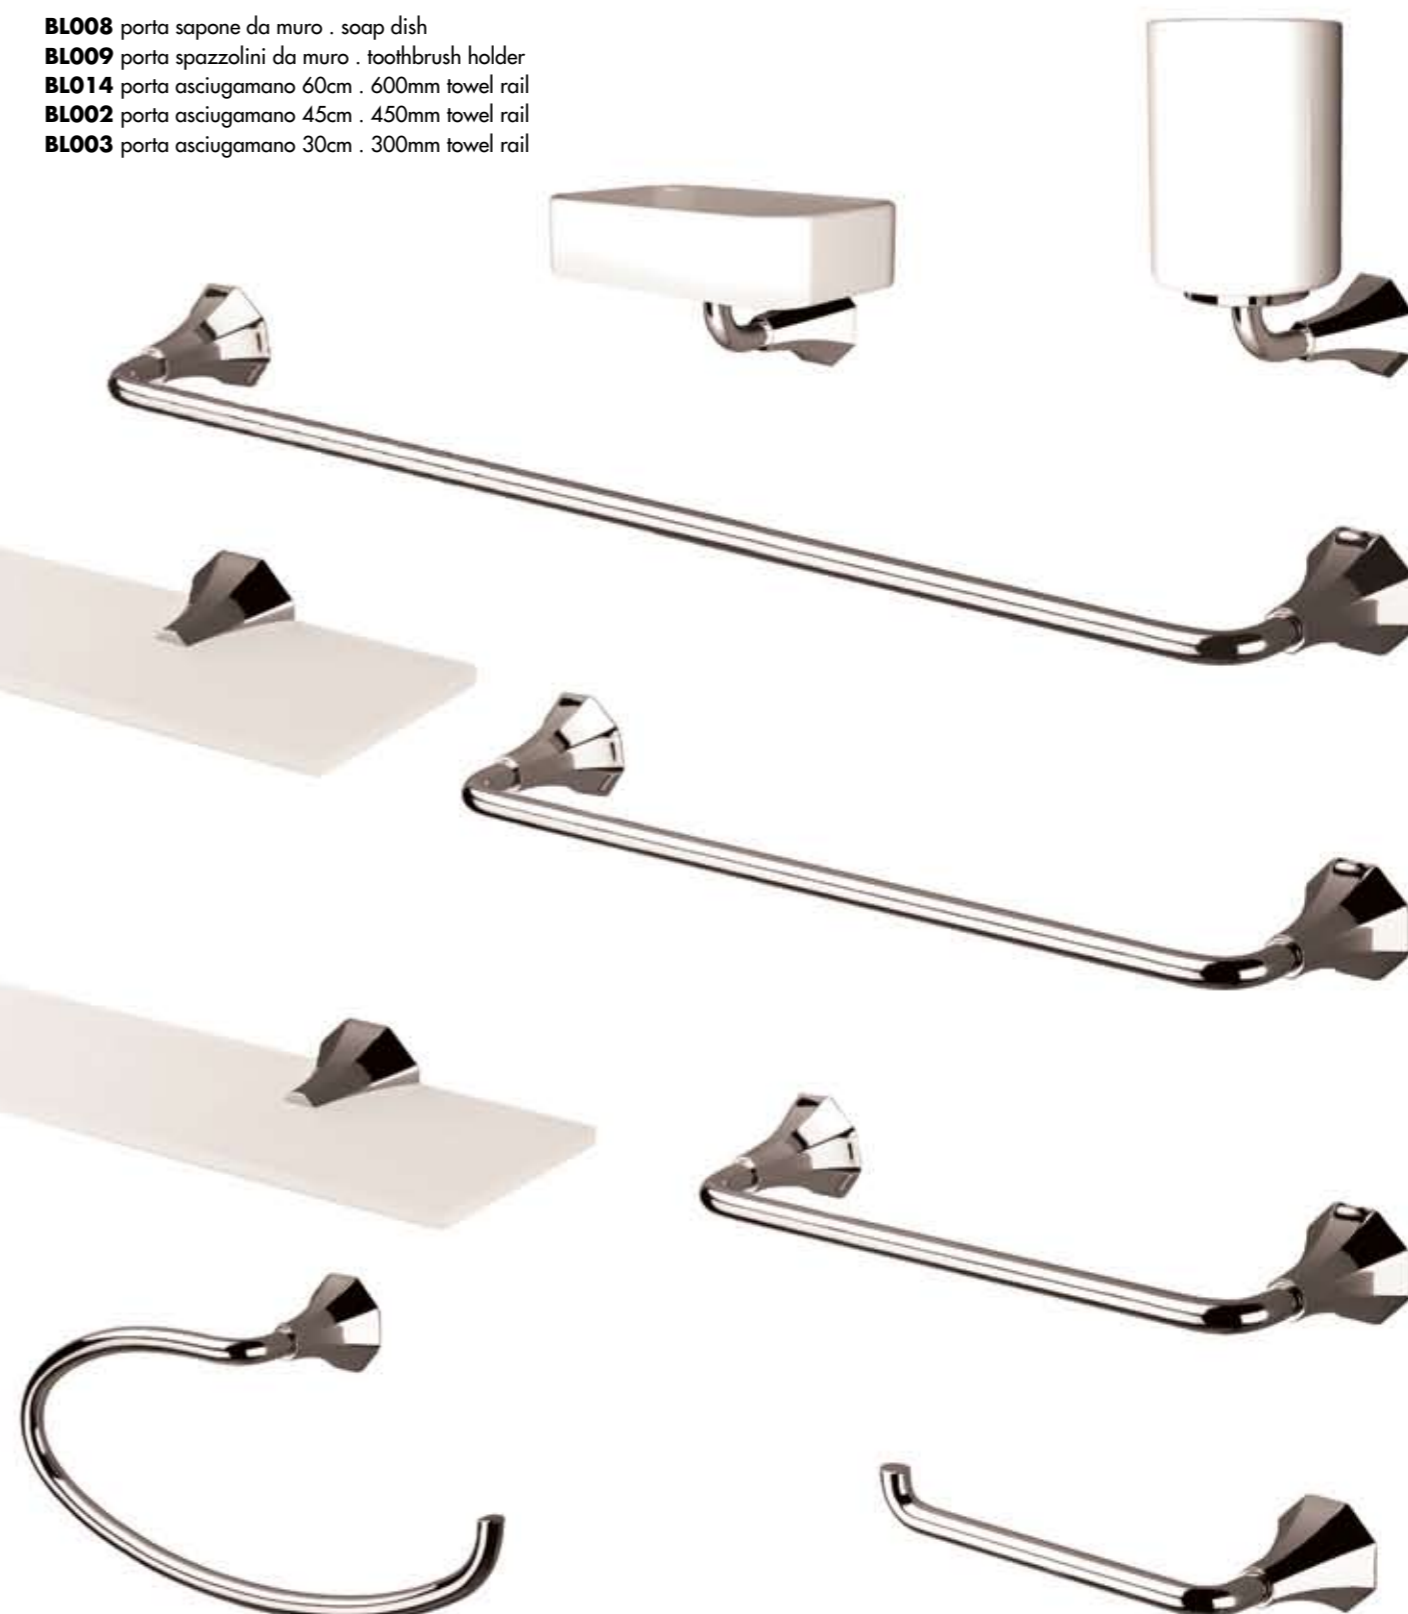

LASCIATI LIBERI

Cómo se puede obtener ideas que son originales?
Una forma es ir de compras!

1. **BLO08** porta sapone da muro . soap dish
   BLO09 porta spazzolini da muro . toothbrush holder
   BLO14 porta asciugamano 60cm . 600mm towel rail
   BLO02 porta asciugamano 45cm . 450mm towel rail
   BLO03 porta asciugamano 30cm . 300mm towel rail