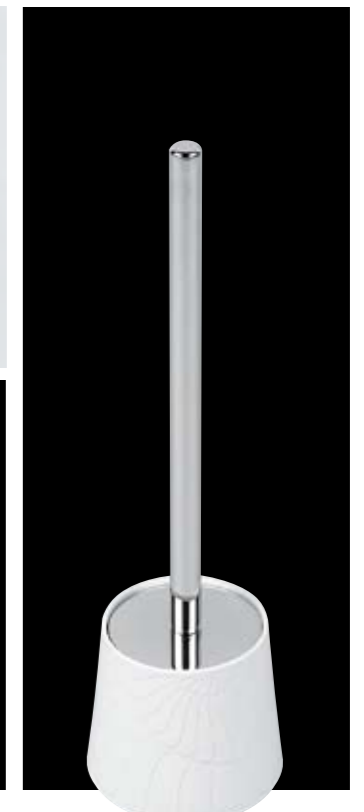

STANDING INSPIRAZIONE

STANDING INSPIRATION

Los elementos más inspirados de la vida capturados en las formas y los colores de porcelana hechas a mano, creada en la Ciudad de la Porcelana, en Tavernes Blanques, en Valencia.

The most inspiring elements of life captured in the shapes and colours of handcrafted porcelain, created in the City of Porcelain, in Tavernes Blanques, in Valencia.