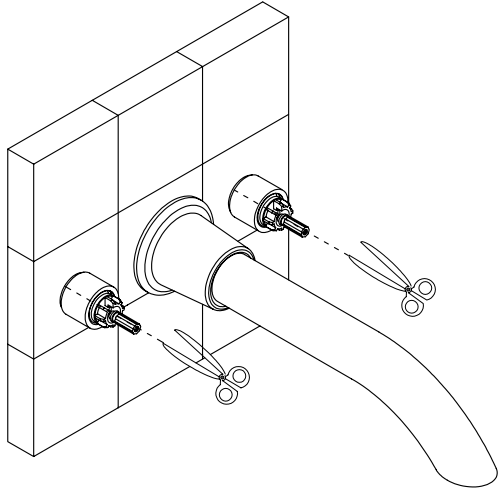

064.105
065.105

Instrucciones de instalación
Installation instructions

8