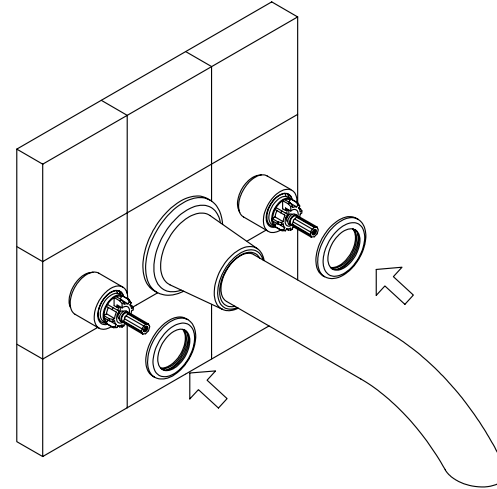

065.105

dimensiones
dimensions

064.105
065.105

bimando lavabo mural
wall mounted basin mixer

Item	Cant. Pcs.	Codigo Code	Observ.
1	1	100.290	
2	2	875.064	
3	2	825.066	
4	2	826.123	
5	2	885.104	
6	2	825.508	
7	5	885.101	
8	1	500.617	1/2"gas derecha/right
9	2	810.020	
10	2	600.335	064.105 NAUTILUS
11	2	600.336	065.105 ULYSSES
12	1	826.126	
13	2	885.100	
14	1	885.119	
15	1	826.112	
16	1	885.099	
17	1	826.125	
18	1	870.108	
19	1	895.107	064.105 NAUTILUS
19.1	1	895.108	065.105 ULYSSES
20	1	826.113	
21	1	500.775	1/2"gas izquierda/left
22	1	885.011	
23	1	500.681	
24	1	826.128	
25	1	880.011	
26	2	885.003	
27	1	826.127	
28	1	870.160	
29	1	825.420	
30	1	885.048	
31	1	600.529	064.195 / 065.195

064.105
065.105

Instrucciones de instalación
Installation instructions

064.105
065.105

Instrucciones de instalación
Installation instructions

8

9

10

11