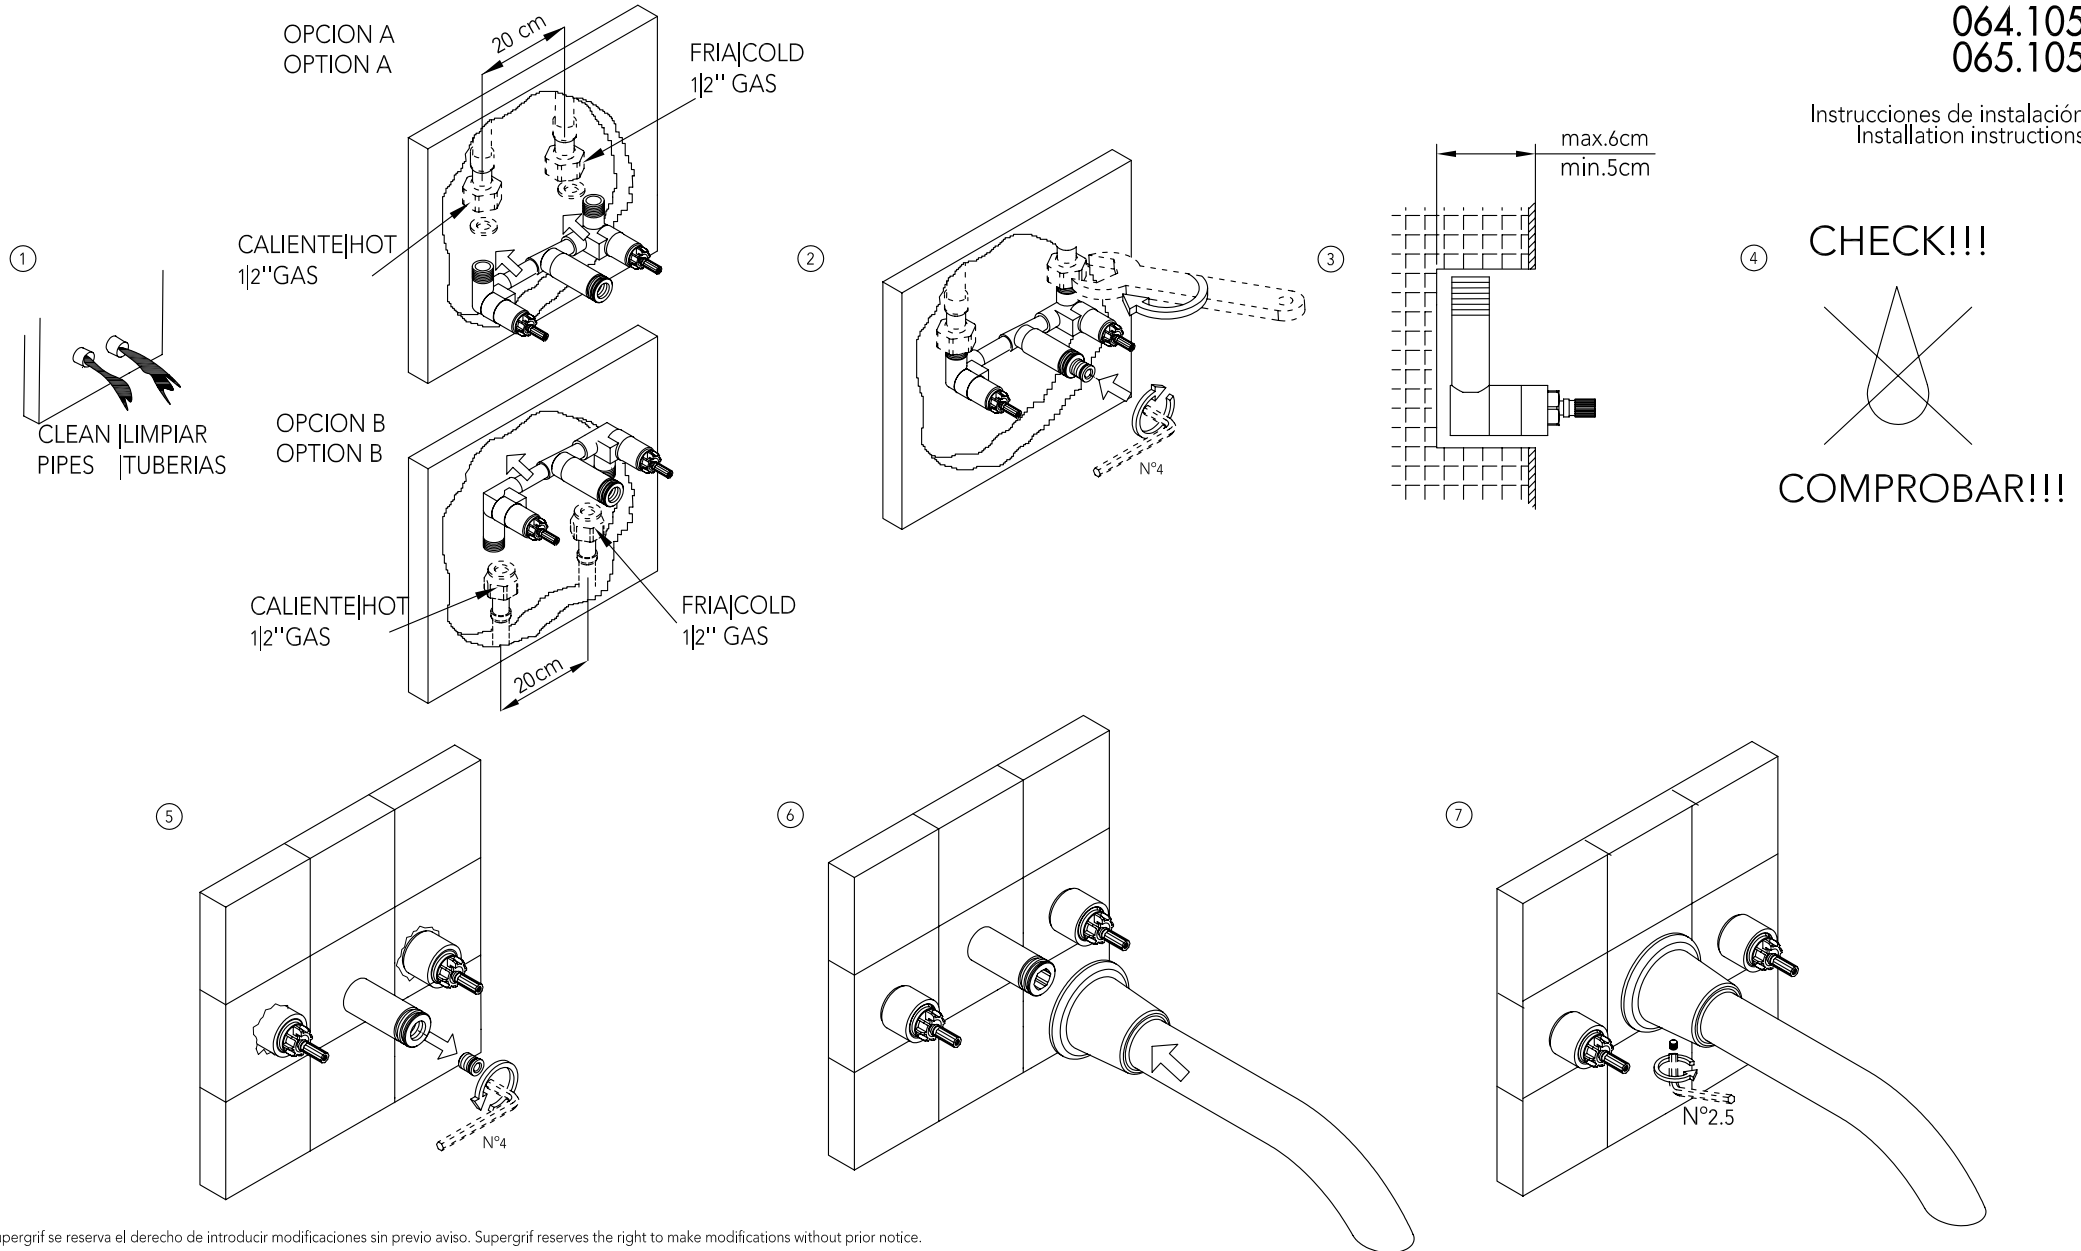

064.105
065.105

Instrucciones de instalación
Installation instructions