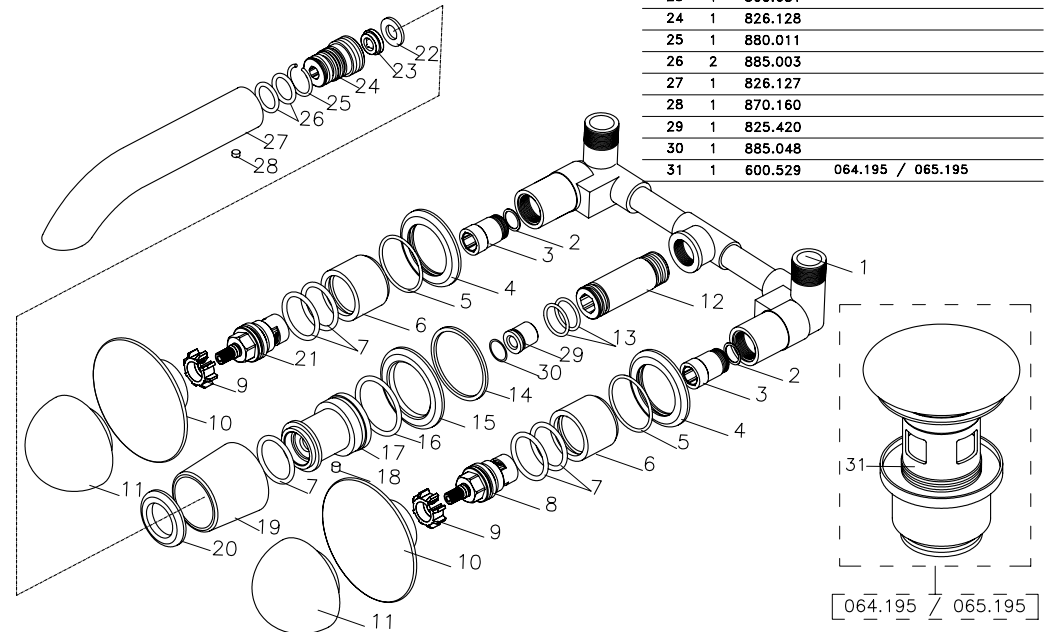

064.105

dimensiones
dimensions

064.105
065.105

bimando lavabo mural
wall mounted basin mixer

Item	Cant. Pcs.	Codigo Code	Observ.
1	1	100.290	
2	2	875.064	
3	2	825.066	
4	2	826.123	
5	2	885.104	
6	2	825.508	
7	5	885.101	
8	1	500.617	1/2"gas derecha/right
9	2	810.020	
10	2	600.335	064.105 NAUTILUS
11	2	600.336	065.105 ULYSSES
12	1	826.126	
13	2	885.100	
14	1	885.119	
15	1	826.112	
16	1	885.099	
17	1	826.125	
18	1	870.108	
19	1	895.107	064.105 NAUTILUS
19.1	1	895.108	065.105 ULYSSES
20	1	826.113	
21	1	500.775	1/2"gas izquierda/left
22	1	885.011	
23	1	500.681	
24	1	826.128	
25	1	880.011	
26	2	885.003	
27	1	826.127	
28	1	870.160	
29	1	825.420	
30	1	885.048	
31	1	600.529	064.195 / 065.195

065.105

dimensiones
dimensions

064.105
065.105

bimando lavabo mural
wall mounted basin mixer

Item	Cant. Pcs.	Codigo Code	Observ.
1	1	100.290	
2	2	875.064	
3	2	825.066	
4	2	826.123	
5	2	885.104	
6	2	825.508	
7	5	885.101	
8	1	500.617	1/2"gas derecha/right
9	2	810.020	
10	2	600.335	064.105 NAUTILUS
11	2	600.336	065.105 ULYSSES
12	1	826.126	
13	2	885.100	
14	1	885.119	
15	1	826.112	
16	1	885.099	
17	1	826.125	
18	1	870.108	
19	1	895.107	064.105 NAUTILUS
19.1	1	895.108	065.105 ULYSSES
20	1	826.113	
21	1	500.775	1/2"gas izquierda/left
22	1	885.011	
23	1	500.681	
24	1	826.128	
25	1	880.011	
26	2	885.003	
27	1	826.127	
28	1	870.160	
29	1	825.420	
30	1	885.048	
31	1	600.529	064.195 / 065.195