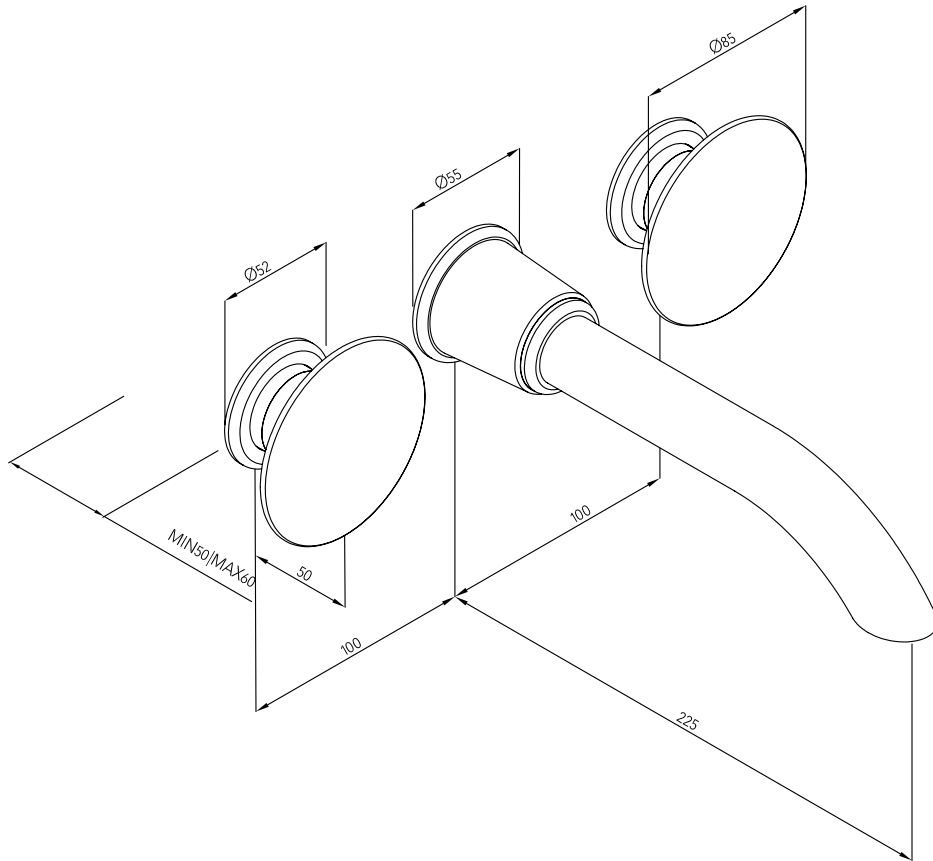

064.105

dimensiones
dimensions

064.105
065.105

bimando lavabo mural
wall mounted basin mixer

Item	Cant. Pcs.	Codigo Code	Observ.
1	1	100.290	
2	2	875.064	
3	2	825.066	
4	2	826.123	
5	2	885.104	
6	2	825.508	
7	5	885.101	
8	1	500.617	1/2"gas derecha/right
9	2	810.020	
10	2	600.335	064.105 NAUTILUS
11	2	600.336	065.105 ULYSSES
12	1	826.126	
13	2	885.100	
14	1	885.119	
15	1	826.112	
16	1	885.099	
17	1	826.125	
18	1	870.108	
19	1	895.107	064.105 NAUTILUS
19.1	1	895.108	065.105 ULYSSES
20	1	826.113	
21	1	500.775	1/2"gas izquierda/left
22	1	885.011	
23	1	500.681	
24	1	826.128	
25	1	880.011	
26	2	885.003	
27	1	826.127	
28	1	870.160	
29	1	825.420	
30	1	885.048	
31	1	600.529	064.195 / 065.195

065.105

dimensiones
dimensions

064.105
065.105

bimando lavabo mural
wall mounted basin mixer

Item	Cant. Pcs.	Codigo Code	Observ.
1	1	100.290	
2	2	875.064	
3	2	825.066	
4	2	826.123	
5	2	885.104	
6	2	825.508	
7	5	885.101	
8	1	500.617	1/2"gas derecha/right
9	2	810.020	
10	2	600.335	064.105 NAUTILUS
11	2	600.336	065.105 ULYSSES
12	1	826.126	
13	2	885.100	
14	1	885.119	
15	1	826.112	
16	1	885.099	
17	1	826.125	
18	1	870.108	
19	1	895.107	064.105 NAUTILUS
19.1	1	895.108	065.105 ULYSSES
20	1	826.113	
21	1	500.775	1/2"gas izquierda/left
22	1	885.011	
23	1	500.681	
24	1	826.128	
25	1	880.011	
26	2	885.003	
27	1	826.127	
28	1	870.160	
29	1	825.420	
30	1	885.048	
31	1	600.529	064.195 / 065.195