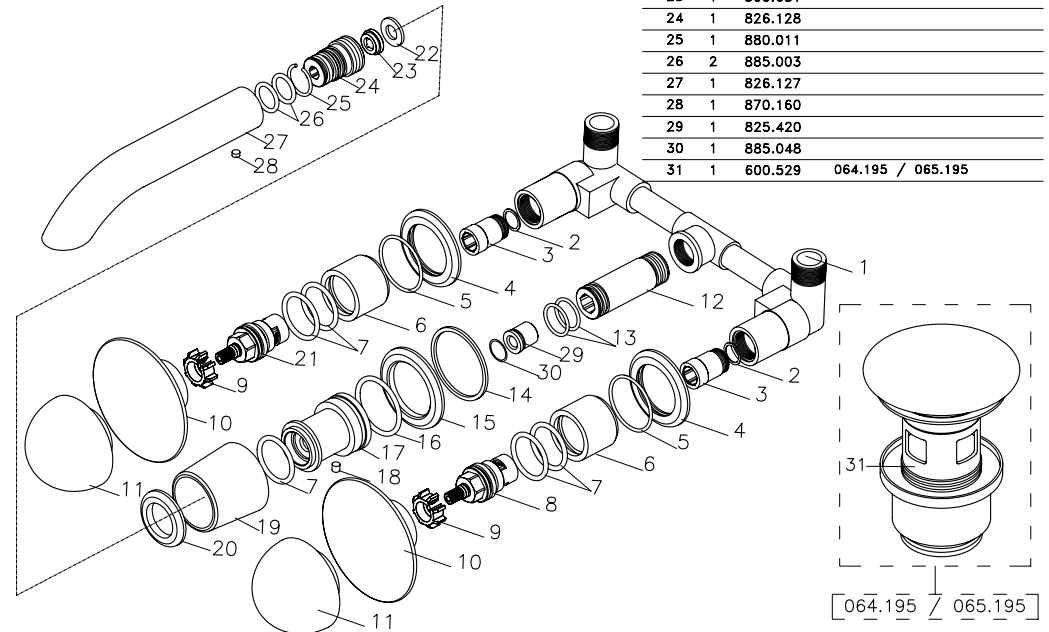

064.105

dimensiones
dimensions

064.105
065.105

bimando lavabo mural
wall mounted basin mixer

Item	Cant. Pcs.	Codigo Code	Observ.
1	1	100.290	
2	2	875.064	
3	2	825.066	
4	2	826.123	
5	2	885.104	
6	2	825.508	
7	5	885.101	
8	1	500.617	1/2"gas derecha/right
9	2	810.020	
10	2	600.335	064.105 NAUTILUS
11	2	600.336	065.105 ULYSSES
12	1	826.126	
13	2	885.100	
14	1	885.119	
15	1	826.112	
16	1	885.099	
17	1	826.125	
18	1	870.108	
19	1	895.107	064.105 NAUTILUS
19.1	1	895.108	065.105 ULYSSES
20	1	826.113	
21	1	500.775	1/2"gas izquierda/left
22	1	885.011	
23	1	500.681	
24	1	826.128	
25	1	880.011	
26	2	885.003	
27	1	826.127	
28	1	870.160	
29	1	825.420	
30	1	885.048	
31	1	600.529	064.195 / 065.195

065.105

dimensiones
dimensions

064.105
065.105

bimando lavabo mural
wall mounted basin mixer

Item	Cant. Pcs.	Codigo Code	Observ.
1	1	100.290	
2	2	875.064	
3	2	825.066	
4	2	826.123	
5	2	885.104	
6	2	825.508	
7	5	885.101	
8	1	500.617	1/2"gas derecha/right
9	2	810.020	
10	2	600.335	064.105 NAUTILUS
11	2	600.336	065.105 ULYSSES
12	1	826.126	
13	2	885.100	
14	1	885.119	
15	1	826.112	
16	1	885.099	
17	1	826.125	
18	1	870.108	
19	1	895.107	064.105 NAUTILUS
19.1	1	895.108	065.105 ULYSSES
20	1	826.113	
21	1	500.775	1/2"gas izquierda/left
22	1	885.011	
23	1	500.681	
24	1	826.128	
25	1	880.011	
26	2	885.003	
27	1	826.127	
28	1	870.160	
29	1	825.420	
30	1	885.048	
31	1	600.529	064.195 / 065.195