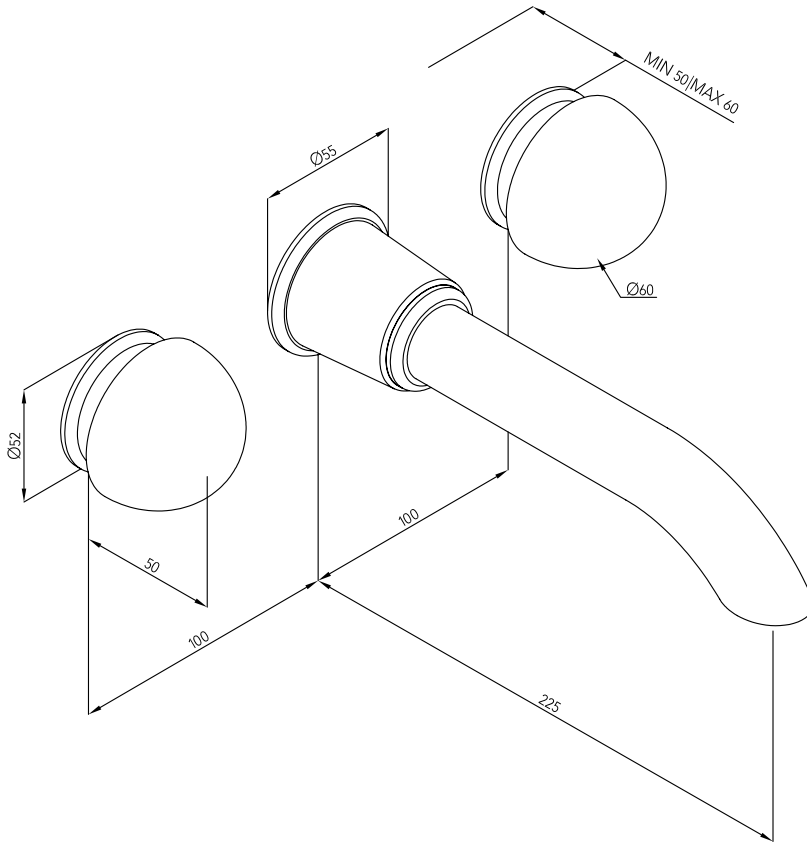

064.105

dimensiones
dimensions

064.105
065.105

bimando lavabo mural
wall mounted basin mixer

Item	Cant. Pcs.	Codigo Code	Observ.
1	1	100.290	
2	2	875.064	
3	2	825.066	
4	2	826.123	
5	2	885.104	
6	2	825.508	
7	5	885.101	
8	1	500.617	1/2"gas derecha/right
9	2	810.020	
10	2	600.335	064.105 NAUTILUS
11	2	600.336	065.105 ULYSSES
12	1	826.126	
13	2	885.100	
14	1	885.119	
15	1	826.112	
16	1	885.099	
17	1	826.125	
18	1	870.108	
19	1	895.107	064.105 NAUTILUS
19.1	1	895.108	065.105 ULYSSES
20	1	826.113	
21	1	500.775	1/2"gas izquierda/left
22	1	885.011	
23	1	500.681	
24	1	826.128	
25	1	880.011	
26	2	885.003	
27	1	826.127	
28	1	870.160	
29	1	825.420	
30	1	885.048	
31	1	600.529	064.195 / 065.195

065.105

dimensiones
dimensions

064.105
065.105

bimando lavabo mural
wall mounted basin mixer

Item	Cant. Pcs.	Codigo Code	Observ.
1	1	100.290	
2	2	875.064	
3	2	825.066	
4	2	826.123	
5	2	885.104	
6	2	825.508	
7	5	885.101	
8	1	500.617	1/2"gas derecha/right
9	2	810.020	
10	2	600.335	064.105 NAUTILUS
11	2	600.336	065.105 ULYSSES
12	1	826.126	
13	2	885.100	
14	1	885.119	
15	1	826.112	
16	1	885.099	
17	1	826.125	
18	1	870.108	
19	1	895.107	064.105 NAUTILUS
19.1	1	895.108	065.105 ULYSSES
20	1	826.113	
21	1	500.775	1/2"gas izquierda/left
22	1	885.011	
23	1	500.681	
24	1	826.128	
25	1	880.011	
26	2	885.003	
27	1	826.127	
28	1	870.160	
29	1	825.420	
30	1	885.048	
31	1	600.529	064.195 / 065.195