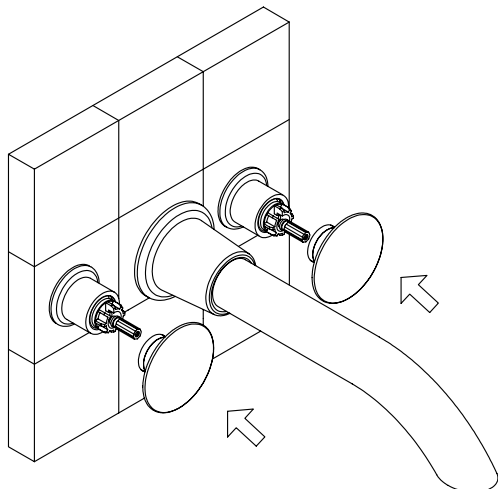

064.105
065.105

Instrucciones de instalación
Installation instructions

8

9

10

11