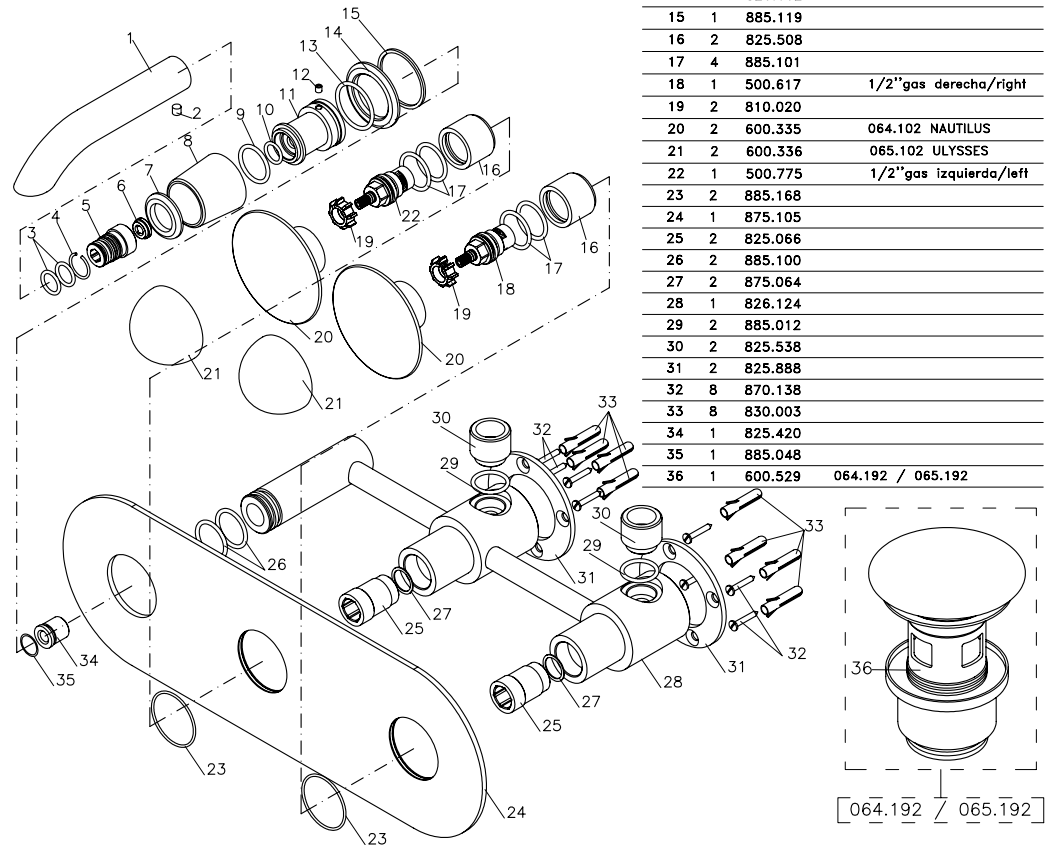

064.102

dimensiones
dimensions

064.102
065.102

bimando lavabo mural con placa
wall mounted basin mixer with flange

Item	Cant. Pcs.	Codigo Code	Observ.
1	1	826.127.040	
2	1	870.160	
3	2	885.104	
4	1	880.011	
5	1	826.128	
6	1	500.681	
7	1	826.113	
8	1	895.107	064.102 NAUTILUS
8.1	1	895.108	065.102 ULYSSES
9	1	885.101	
10	1	885.110	
11	1	826.125	
12	1	870.108	
13	1	885.099	
14	1	826.112	
15	1	885.119	
16	2	825.508	
17	4	885.101	
18	1	500.617	1/2"gas derecha/right
19	2	810.020	
20	2	600.335	064.102 NAUTILUS
21	2	600.336	065.102 ULYSSES
22	1	500.775	1/2"gas izquierda/left
23	2	885.168	
24	1	875.105	
25	2	825.066	
26	2	885.100	
27	2	875.064	
28	1	826.124	
29	2	885.012	
30	2	825.538	
31	2	825.888	
32	8	870.138	
33	8	830.003	
34	1	825.420	
35	1	885.048	
36	1	600.529	064.192 / 065.192

065.102

dimensiones
dimensions

064.102
065.102

bimando lavabo mural con placa
wall mounted basin mixer with flange

Item	Cant. Pcs.	Codigo Code	Observ.
1	1	826.127.040	
2	1	870.160	
3	2	885.104	
4	1	880.011	
5	1	826.128	
6	1	500.681	
7	1	826.113	
8	1	895.107	064.102 NAUTILUS
8.1	1	895.108	065.102 ULYSSES
9	1	885.101	
10	1	885.110	
11	1	826.125	
12	1	870.108	
13	1	885.099	
14	1	826.112	
15	1	885.119	
16	2	825.508	
17	4	885.101	
18	1	500.617	1/2"gas derecha/right
19	2	810.020	
20	2	600.335	064.102 NAUTILUS
21	2	600.336	065.102 ULYSSES
22	1	500.775	1/2"gas izquierda/left
23	2	885.168	
24	1	875.105	
25	2	825.066	
26	2	885.100	
27	2	875.064	
28	1	826.124	
29	2	885.012	
30	2	825.538	
31	2	825.888	
32	8	870.138	
33	8	830.003	
34	1	825.420	
35	1	885.048	
36	1	600.529	064.192 / 065.192