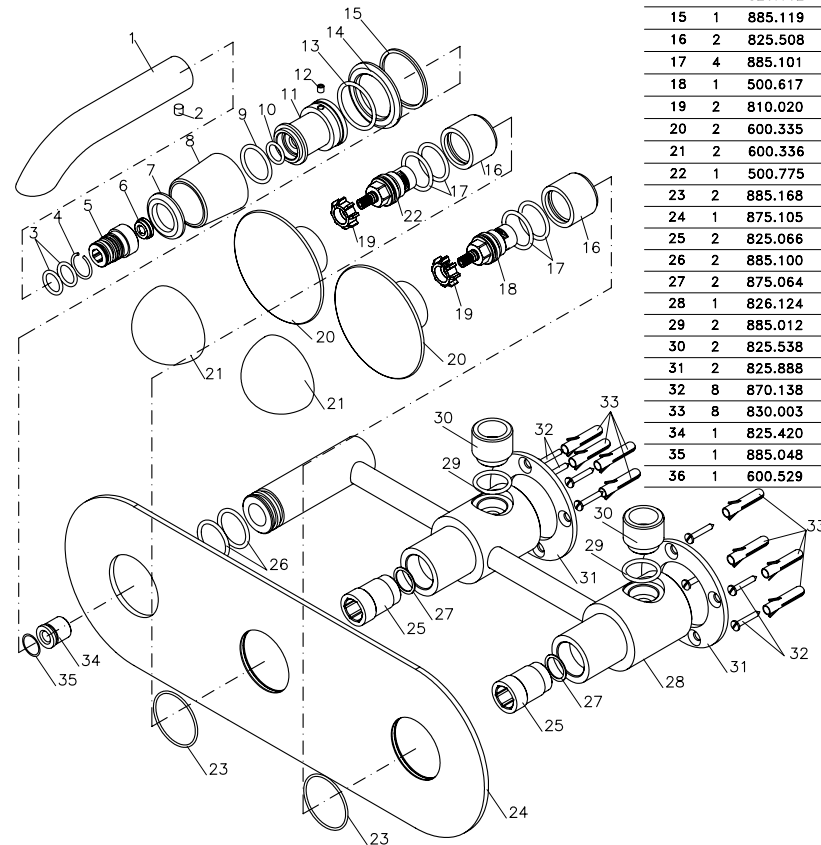

064.102

dimensiones
dimensions

064.102
065.102

bimando lavabo mural con placa
wall mounted basin mixer with flange

Item	Cant. Pcs.	Codigo Code	Observ.
1	1	826.127.040	
2	1	870.160	
3	2	885.104	
4	1	880.011	
5	1	826.128	
6	1	500.681	
7	1	826.113	
8	1	895.107	064.102 NAUTILUS
8.1	1	895.108	065.102 ULYSSES
9	1	885.101	
10	1	885.110	
11	1	826.125	
12	1	870.108	
13	1	885.099	
14	1	826.112	
15	1	885.119	
16	2	825.508	
17	4	885.101	
18	1	500.617	1/2"gas derecha/right
19	2	810.020	
20	2	600.335	064.102 NAUTILUS
21	2	600.336	065.102 ULYSSES
22	1	500.775	1/2"gas izquierda/left
23	2	885.168	
24	1	875.105	
25	2	825.066	
26	2	885.100	
27	2	875.064	
28	1	826.124	
29	2	885.012	
30	2	825.538	
31	2	825.888	
32	8	870.138	
33	8	830.003	
34	1	825.420	
35	1	885.048	
36	1	600.529	064.192 / 065.192

065.102

dimensiones
dimensions

064.102
065.102

bimando lavabo mural con placa
wall mounted basin mixer with flange

Item	Cant. Pcs.	Codigo Code	Observ.
1	1	826.127.040	
2	1	870.160	
3	2	885.104	
4	1	880.011	
5	1	826.128	
6	1	500.681	
7	1	826.113	
8	1	895.107	064.102 NAUTILUS
8.1	1	895.108	065.102 ULYSSES
9	1	885.101	
10	1	885.110	
11	1	826.125	
12	1	870.108	
13	1	885.099	
14	1	826.112	
15	1	885.119	
16	2	825.508	
17	4	885.101	
18	1	500.617	1/2"gas derecha/right
19	2	810.020	
20	2	600.335	064.102 NAUTILUS
21	2	600.336	065.102 ULYSSES
22	1	500.775	1/2"gas izquierda/left
23	2	885.168	
24	1	875.105	
25	2	825.066	
26	2	885.100	
27	2	875.064	
28	1	826.124	
29	2	885.012	
30	2	825.538	
31	2	825.888	
32	8	870.138	
33	8	830.003	
34	1	825.420	
35	1	885.048	
36	1	600.529	064.192 / 065.192