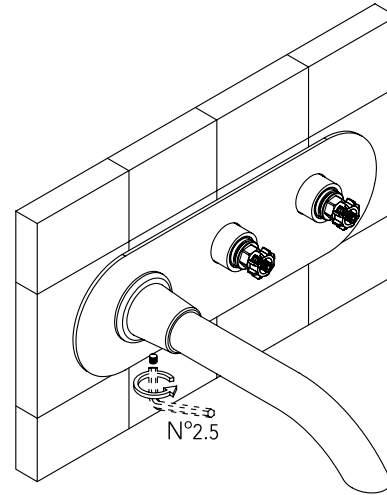

Supergrif no se responsabiliza de ningún desperfecto, mal funcionamiento o avería causadas por un uso incorrecto del producto si se detecta que no se han seguido las recomendaciones de instalación y uso según se indican en las instrucciones y garantía del producto.
Supergrif is not liable for any defective product due to not following the attached user's instructions and or misuse, or abuse of product. In this case all warranties will be cancelled.

064.102
064.102

Instrucciones de instalación
Installation instructions

8

9

10

11