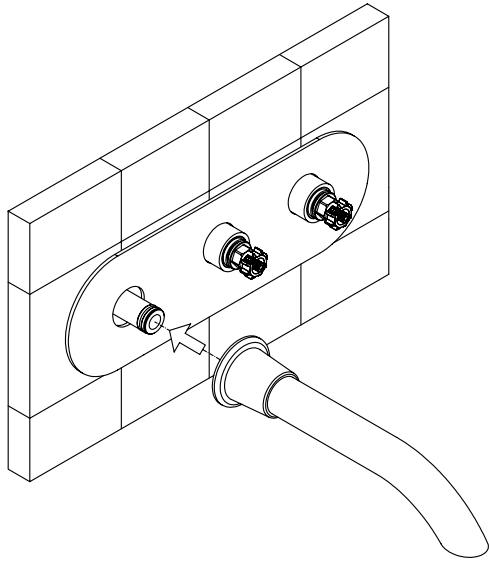

Supergrif no se responsabiliza de ningún desperfecto, mal funcionamiento o avería causadas por un uso incorrecto del producto si se detecta que no se han seguido las recomendaciones de instalación y uso según se indican en las instrucciones y garantía del producto.
Supergrif is not liable for any defective product due to not following the attached user's instructions and or misuse, or abuse of product. In this case all warranties will be cancelled.

064.102
064.102

Instrucciones de instalación
Installation instructions

8