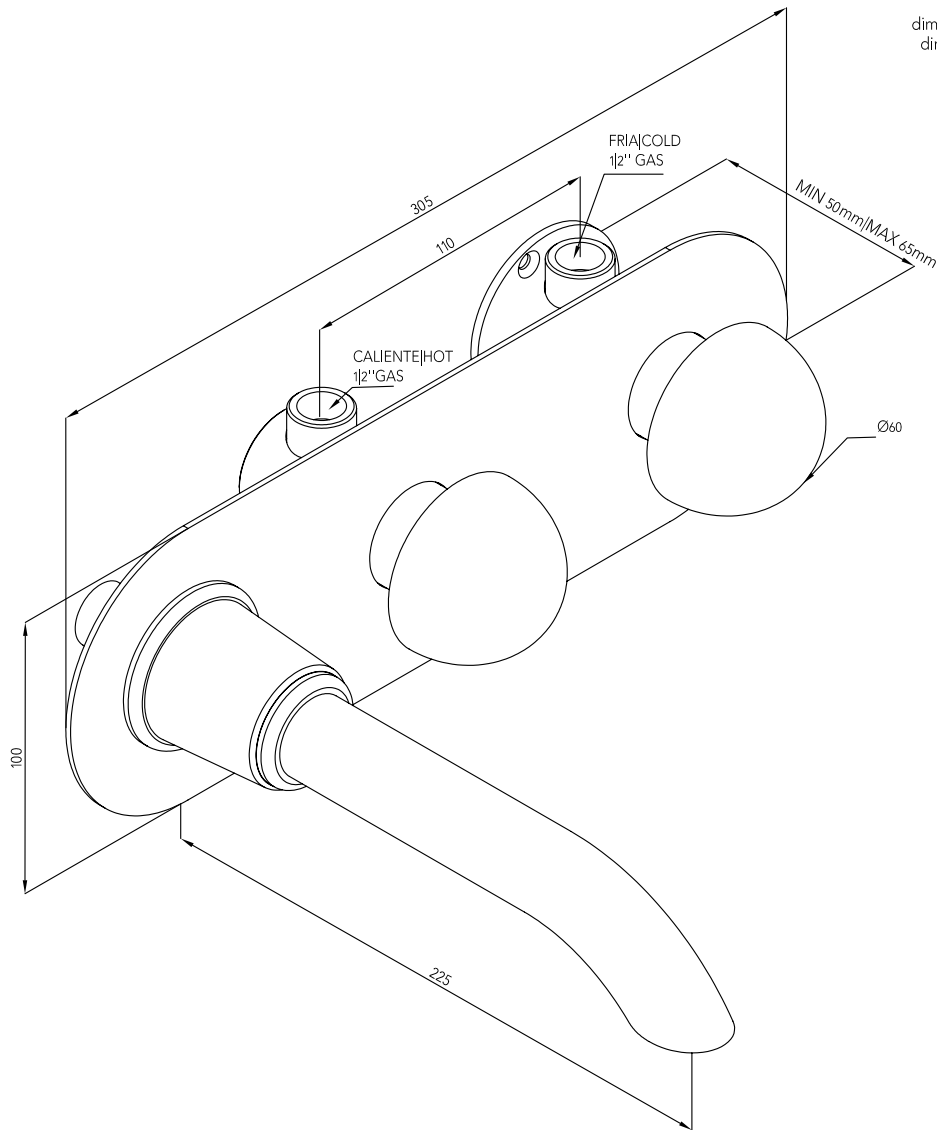

064.102

dimensiones
dimensions

064.102
065.102

bimando lavabo mural con placa
wall mounted basin mixer with flange

Item	Cant. Pcs.	Codigo Code	Observ.
1	1	826.127.040	
2	1	870.160	
3	2	885.104	
4	1	880.011	
5	1	826.128	
6	1	500.681	
7	1	826.113	
8	1	895.107	064.102 NAUTILUS
8.1	1	895.108	065.102 ULYSSES
9	1	885.101	
10	1	885.110	
11	1	826.125	
12	1	870.108	
13	1	885.099	
14	1	826.112	
15	1	885.119	
16	2	825.508	
17	4	885.101	
18	1	500.617	1/2"gas derecha/right
19	2	810.020	
20	2	600.335	064.102 NAUTILUS
21	2	600.336	065.102 ULYSSES
22	1	500.775	1/2"gas izquierda/left
23	2	885.168	
24	1	875.105	
25	2	825.066	
26	2	885.100	
27	2	875.064	
28	1	826.124	
29	2	885.012	
30	2	825.538	
31	2	825.888	
32	8	870.138	
33	8	830.003	
34	1	825.420	
35	1	885.048	
36	1	600.529	064.192 / 065.192

065.102

dimensiones
dimensions

064.102
065.102

bimando lavabo mural con placa
wall mounted basin mixer with flange

Item	Cant. Pcs.	Codigo Code	Observ.
1	1	826.127.040	
2	1	870.160	
3	2	885.104	
4	1	880.011	
5	1	826.128	
6	1	500.681	
7	1	826.113	
8	1	895.107	064.102 NAUTILUS
8.1	1	895.108	065.102 ULYSSES
9	1	885.101	
10	1	885.110	
11	1	826.125	
12	1	870.108	
13	1	885.099	
14	1	826.112	
15	1	885.119	
16	2	825.508	
17	4	885.101	
18	1	500.617	1/2"gas derecha/right
19	2	810.020	
20	2	600.335	064.102 NAUTILUS
21	2	600.336	065.102 ULYSSES
22	1	500.775	1/2"gas izquierda/left
23	2	885.168	
24	1	875.105	
25	2	825.066	
26	2	885.100	
27	2	875.064	
28	1	826.124	
29	2	885.012	
30	2	825.538	
31	2	825.888	
32	8	870.138	
33	8	830.003	
34	1	825.420	
35	1	885.048	
36	1	600.529	064.192 / 065.192