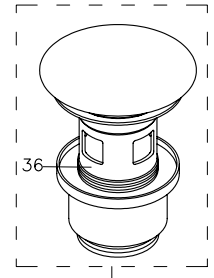

064.102

dimensiones
dimensions

064.102
065.102

bimando lavabo mural con placa
wall mounted basin mixer with flange

Item	Cant. Pcs.	Codigo Code	Observ.
1	1	826.127.040	
2	1	870.160	
3	2	885.104	
4	1	880.011	
5	1	826.128	
6	1	500.681	
7	1	826.113	
8	1	895.107	064.102 NAUTILUS
8.1	1	895.108	065.102 ULYSSES
9	1	885.101	
10	1	885.110	
11	1	826.125	
12	1	870.108	
13	1	885.099	
14	1	826.112	
15	1	885.119	
16	2	825.508	
17	4	885.101	
18	1	500.617	1/2"gas derecha/right
19	2	810.020	
20	2	600.335	064.102 NAUTILUS
21	2	600.336	065.102 ULYSSES
22	1	500.775	1/2"gas izquierda/left
23	2	885.168	
24	1	875.105	
25	2	825.066	
26	2	885.100	
27	2	875.064	
28	1	826.124	
29	2	885.012	
30	2	825.538	
31	2	825.888	
32	8	870.138	
33	8	830.003	
34	1	825.420	
35	1	885.048	
36	1	600.529	064.192 / 065.192

065.102

dimensiones
dimensions

064.102
065.102

bimando lavabo mural con placa
wall mounted basin mixer with flange

Item	Cant. Pcs.	Codigo Code	Observ.
1	1	826.127.040	
2	1	870.160	
3	2	885.104	
4	1	880.011	
5	1	826.128	
6	1	500.681	
7	1	826.113	
8	1	895.107	064.102 NAUTILUS
8.1	1	895.108	065.102 ULYSSES
9	1	885.101	
10	1	885.110	
11	1	826.125	
12	1	870.108	
13	1	885.099	
14	1	826.112	
15	1	885.119	
16	2	825.508	
17	4	885.101	
18	1	500.617	1/2"gas derecha/right
19	2	810.020	
20	2	600.335	064.102 NAUTILUS
21	2	600.336	065.102 ULYSSES
22	1	500.775	1/2"gas izquierda/left
23	2	885.168	
24	1	875.105	
25	2	825.066	
26	2	885.100	
27	2	875.064	
28	1	826.124	
29	2	885.012	
30	2	825.538	
31	2	825.888	
32	8	870.138	
33	8	830.003	
34	1	825.420	
35	1	885.048	
36	1	600.529	064.192 / 065.192