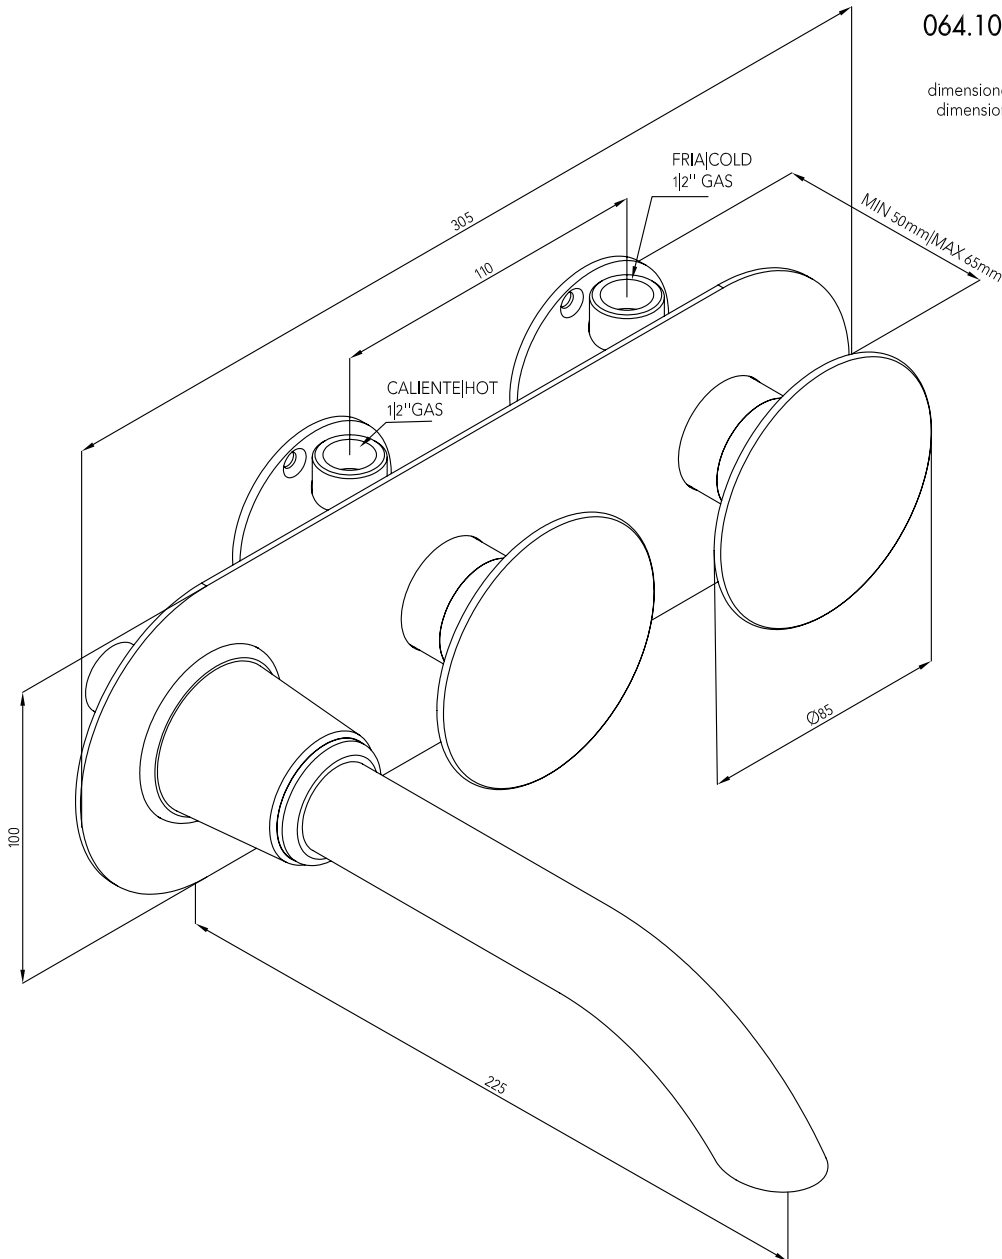

064.102

dimensiones
dimensions

064.102
065.102

bimando lavabo mural con placa
wall mounted basin mixer with flange

Item	Cant. Pcs.	Codigo Code	Observ.
1	1	826.127.040	
2	1	870.160	
3	2	885.104	
4	1	880.011	
5	1	826.128	
6	1	500.681	
7	1	826.113	
8	1	895.107	064.102 NAUTILUS
8.1	1	895.108	065.102 ULYSSES
9	1	885.101	
10	1	885.110	
11	1	826.125	
12	1	870.108	
13	1	885.099	
14	1	826.112	
15	1	885.119	
16	2	825.508	
17	4	885.101	
18	1	500.617	1/2"gas derecha/right
19	2	810.020	
20	2	600.335	064.102 NAUTILUS
21	2	600.336	065.102 ULYSSES
22	1	500.775	1/2"gas izquierda/left
23	2	885.168	
24	1	875.105	
25	2	825.066	
26	2	885.100	
27	2	875.064	
28	1	826.124	
29	2	885.012	
30	2	825.538	
31	2	825.888	
32	8	870.138	
33	8	830.003	
34	1	825.420	
35	1	885.048	
36	1	600.529	064.192 / 065.192

065.102

dimensiones
dimensions

064.102
065.102

bimando lavabo mural con placa
wall mounted basin mixer with flange

Item	Cant. Pcs.	Codigo Code	Observ.
1	1	826.127.040	
2	1	870.160	
3	2	885.104	
4	1	880.011	
5	1	826.128	
6	1	500.681	
7	1	826.113	
8	1	895.107	064.102 NAUTILUS
8.1	1	895.108	065.102 ULYSSES
9	1	885.101	
10	1	885.110	
11	1	826.125	
12	1	870.108	
13	1	885.099	
14	1	826.112	
15	1	885.119	
16	2	825.508	
17	4	885.101	
18	1	500.617	1/2"gas derecha/right
19	2	810.020	
20	2	600.335	064.102 NAUTILUS
21	2	600.336	065.102 ULYSSES
22	1	500.775	1/2"gas izquierda/left
23	2	885.168	
24	1	875.105	
25	2	825.066	
26	2	885.100	
27	2	875.064	
28	1	826.124	
29	2	885.012	
30	2	825.538	
31	2	825.888	
32	8	870.138	
33	8	830.003	
34	1	825.420	
35	1	885.048	
36	1	600.529	064.192 / 065.192